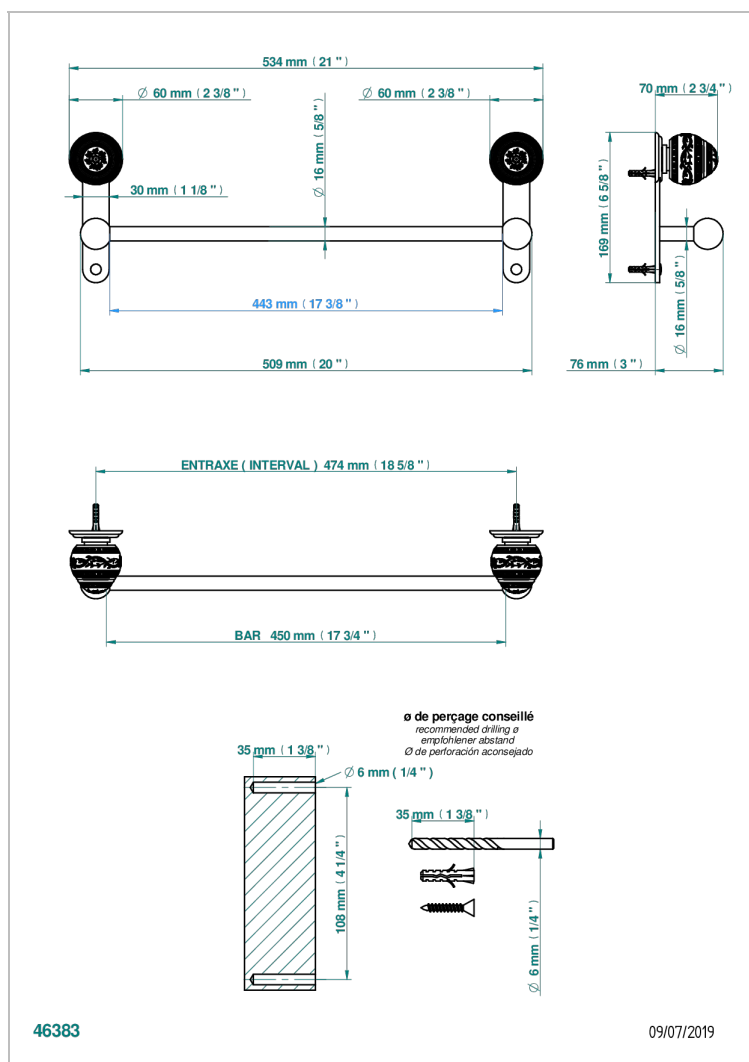

# MARQUISE БЕЛЫИ С ПЛАТИНОВЫМ ДЕКОРОМ

A7G-514/45

Полотенцедержатель одинарный - фиксированная рейка 45 см

## ХАРАКТЕРИСТИКИ

- Marquise белый с платиновым декором
- Полотенцедержатель одинарный - фиксированная рейка 45 см