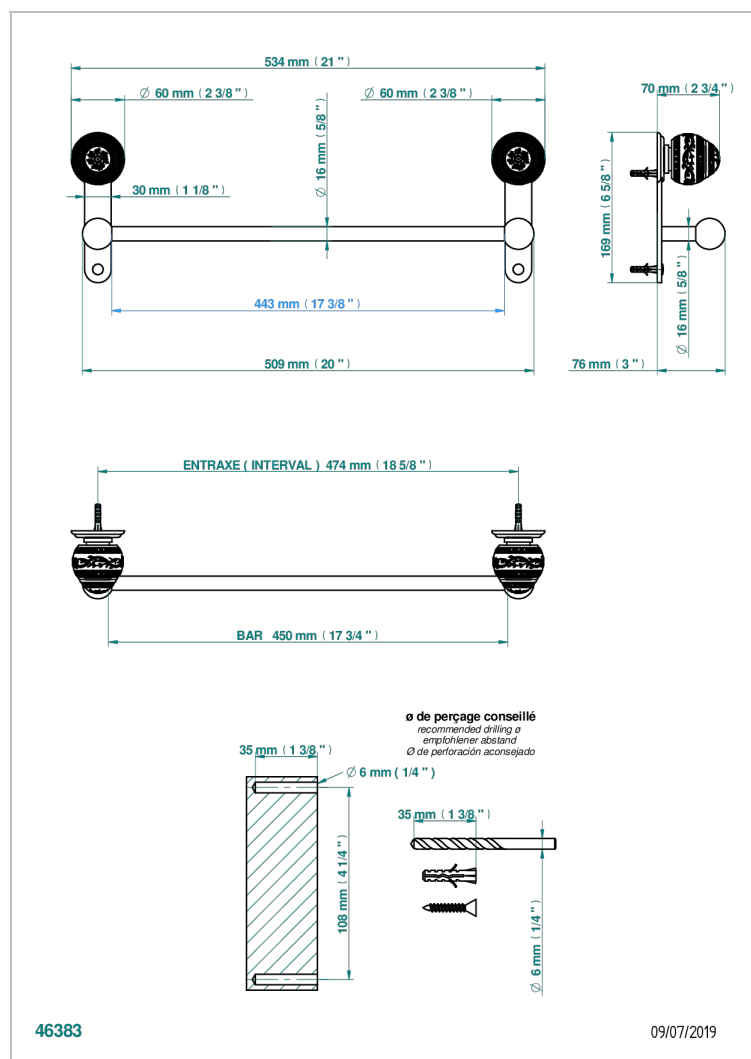

MARQUISE BLANC DÉCOR PLATINE

A7G-514/45

Porte-serviette 1 barre fixe long. 450 mm

CARACTÉRISTIQUES

- Marquise blanc décor Platine
- Porte-serviette 1 barre fixe long. 450 mm

FINITIONS DISPONIBLES

Bronze clair - D01
Chromé - A02
Chromé / doré - G02
Chromé mat - C02
Doré brillant - F01
Doré mat - F07