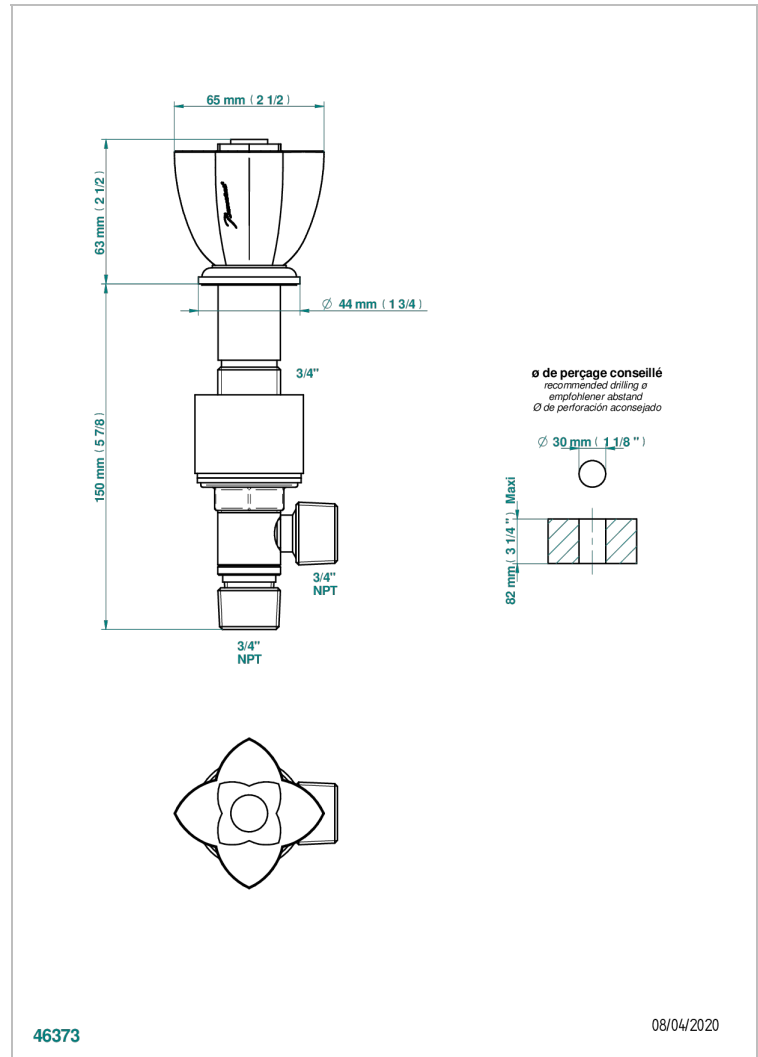

# PETALE DE CRISTAL CLAIR

U6A-36

Côté sur gorge 3/4"

THG<sup>®</sup>  
PARIS

## CARACTÉRISTIQUES

- Pétale de Cristal clair
- Côté sur gorge 3/4"