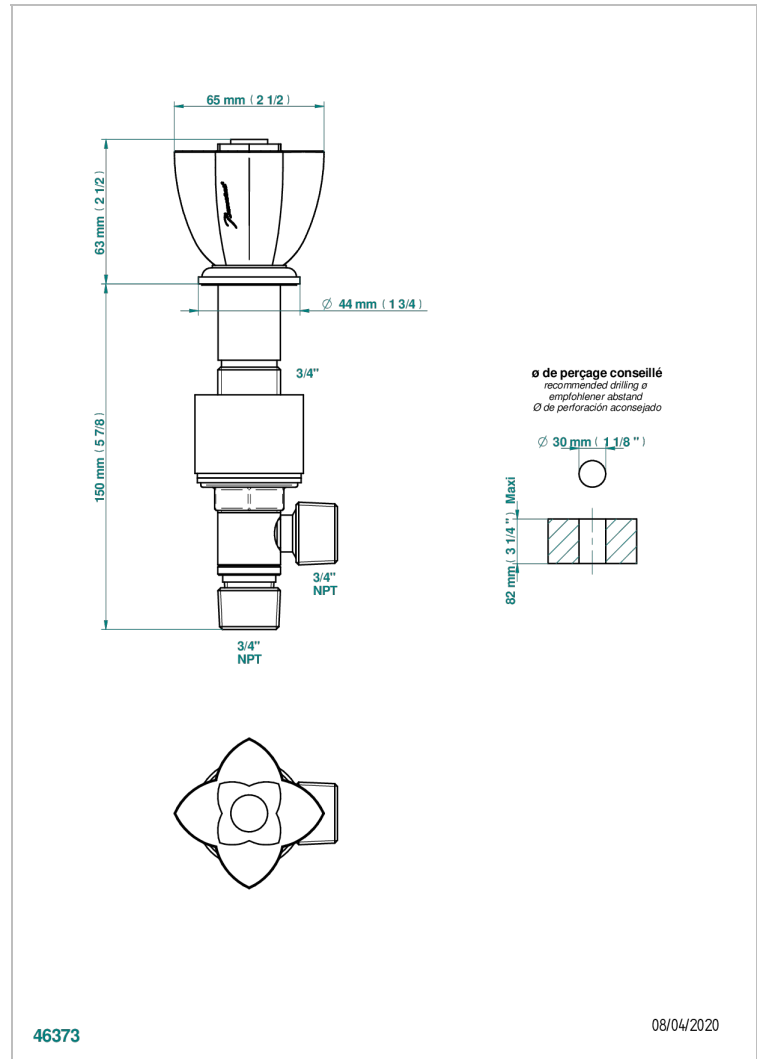

PETALE DE CRISTAL, KRISTALL KLAR

U6A-36

Einbauventil zur Standmontage 3/4"

THG[®]
PARIS

EIGENSCHAFTEN

- Pétale de Cristal, Kristall klar
- Einbauventil zur Standmontage 3/4"

VERFÜGBARE OBERFLÄCHEN

Altnickel - H28
Blassgold - F30
Blassgold matt unlackiert - F31
Bronze hell - D01
Chrom - A02
Chrom / gold - G02