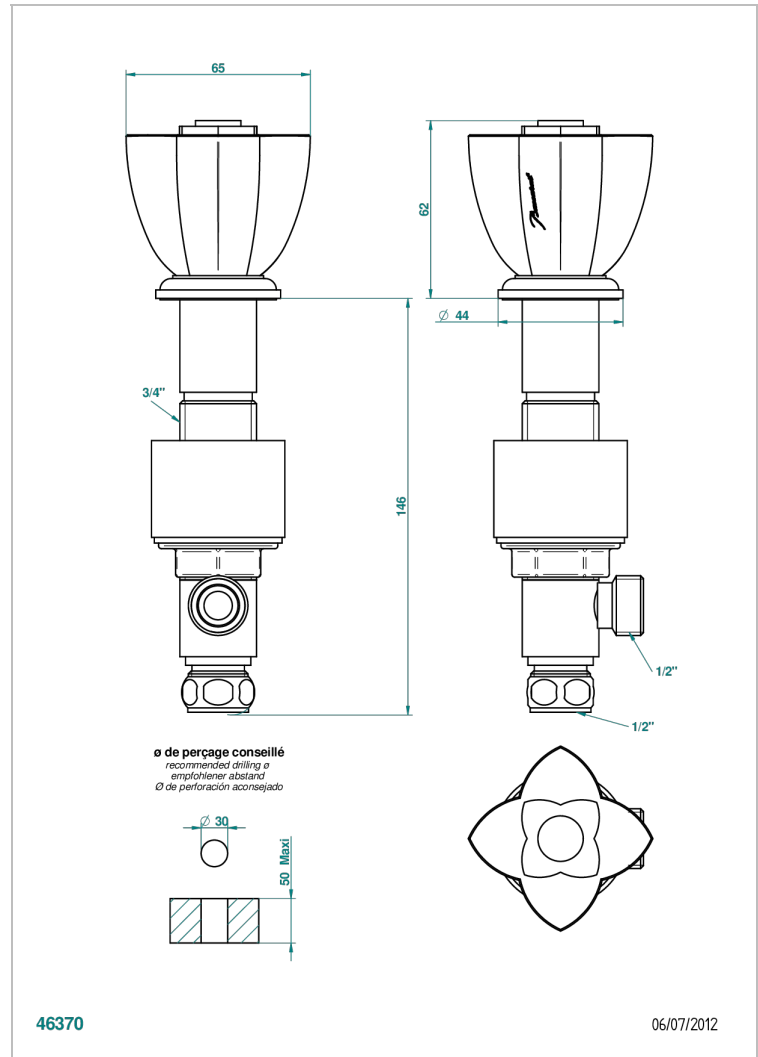

# PETALE DE CRISTAL CLAIR

U6A-35

Côté sur gorge 1/2"

THG<sup>®</sup>  
PARIS

## CARACTÉRISTIQUES

- Pétale de Cristal clair
- Côté sur gorge 1/2"