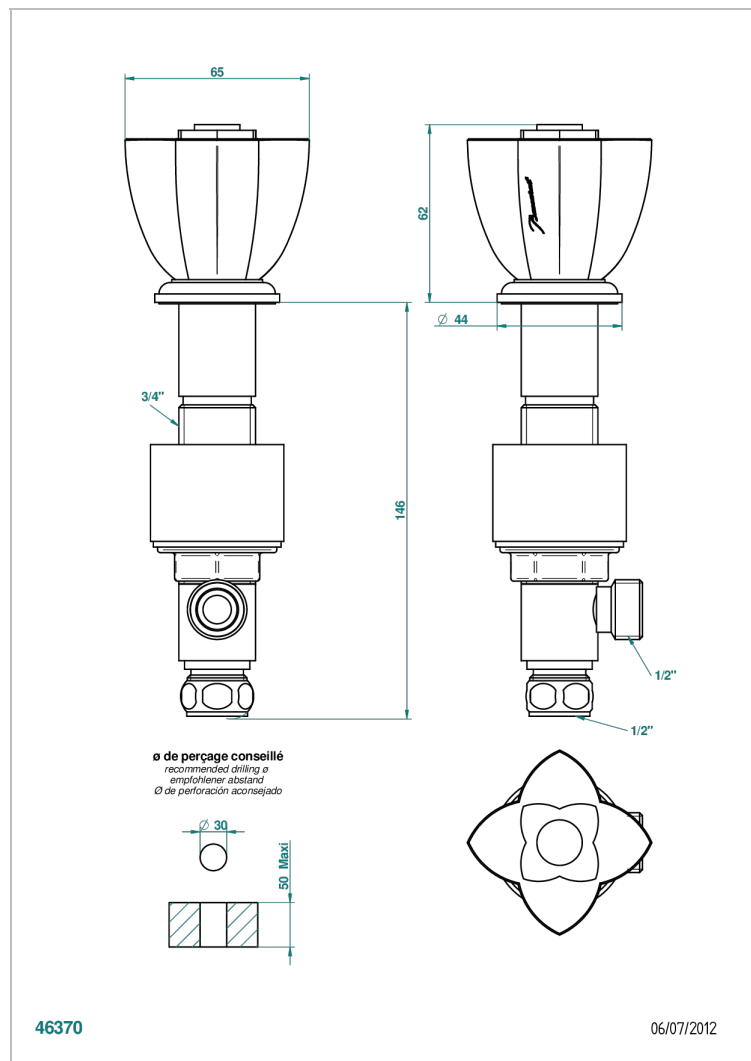

PETALE DE CRISTAL - CRISTAL CLARO

U6A-35

Llave de paso sobre encimera 1/2"

THG[®]
PARIS

CARACTERÍSTICAS

- Pétale de Cristal - cristal claro
- Llave de paso sobre encimera 1/2"

ACABADOS DISPONIBLES

Bronce claro - D01
Cerámica negra mate - D30
Cobre viejo mate - H07
Cromo - A02
Cromo / dorado - G02
Cromo mate - C02