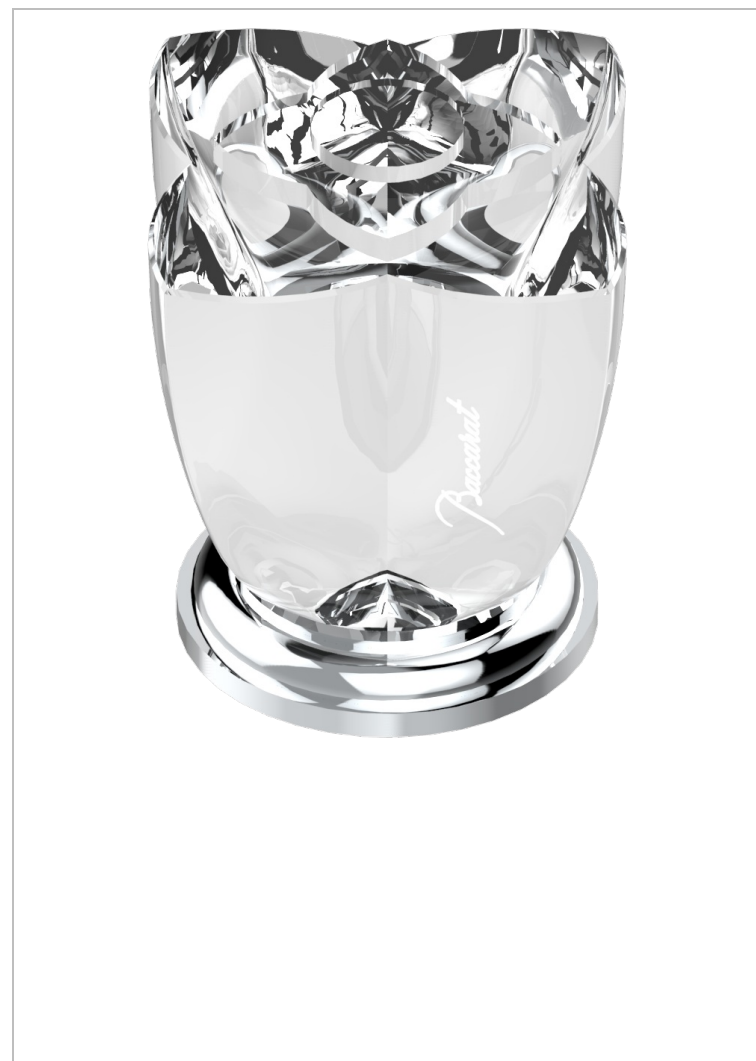

PETALE DE CRISTAL - CRISTAL CLARO

U6A-35

Llave de paso sobre encimera 1/2"

THG[®]
PARIS

CARACTERÍSTICAS

- Pétale de Cristal - cristal claro
- Llave de paso sobre encimera 1/2"

ACABADOS DISPONIBLES

Bronce claro - D01
Cerámica negra mate - D30
Cobre viejo mate - H07
Cromo - A02
Cromo / dorado - G02
Cromo mate - C02

Dorado - F01
Dorado mate - F07
Dorado pálido - F30
Dorado pálido mate (sin barniz) - F31
Níquel - B01
Níquel mate - C01

Níquel viejo - H28
Pvd blush - H62
Pvd blush mate - H60
Pvd color latón - H49
Pvd color latón mate - H50
Pvd color níquel - H55