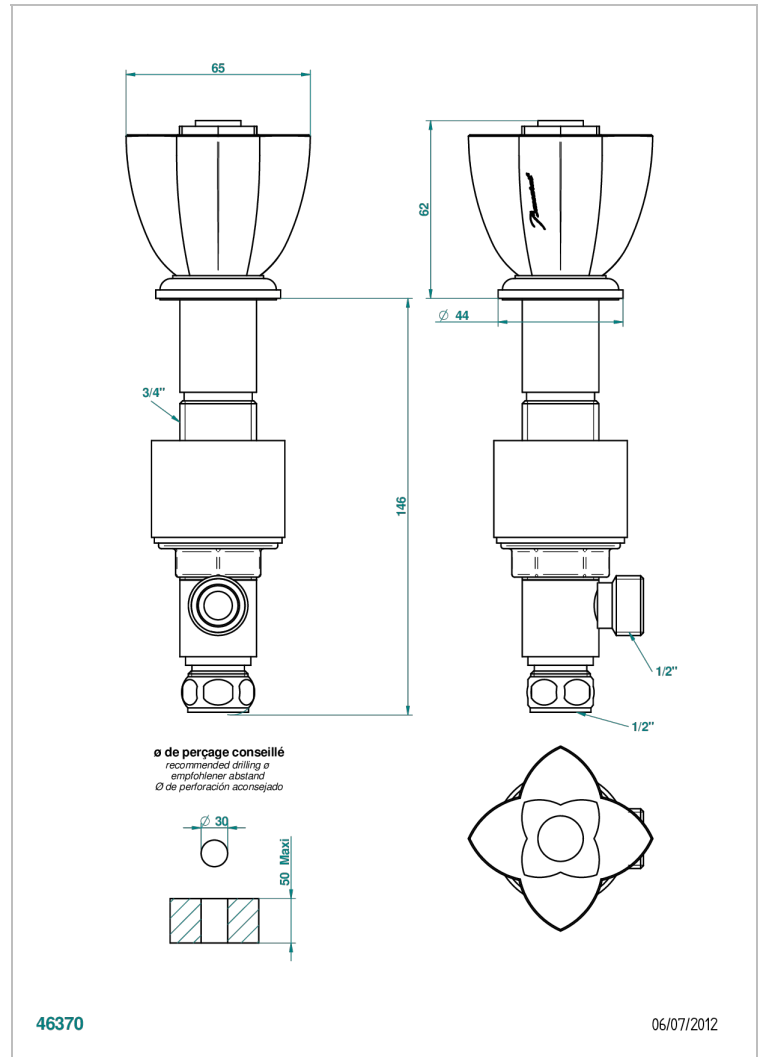

PETALE DE CRISTAL, KRISTALL KLAR

U6A-35

Einbauventil zur Standmontage 1/2"

THG[®]
PARIS

EIGENSCHAFTEN

- Pétale de Cristal, Kristall klar
- Einbauventil zur Standmontage 1/2"

VERFÜGBARE OBERFLÄCHEN

Altnickel - H28
Blassgold - F30
Blassgold matt unlackiert - F31
Bronze hell - D01
Chrom - A02
Chrom / gold - G02