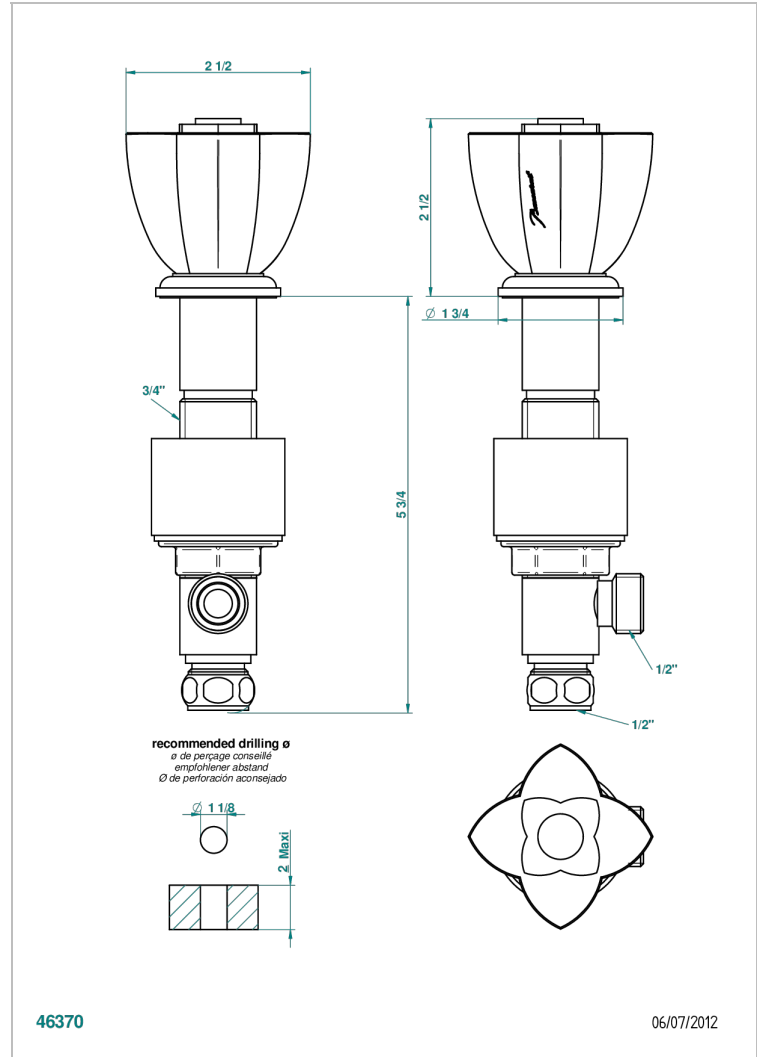

PETALE DE CRISTAL CLAIR

U6A-35

Côté sur gorge 1/2"

THG[®]
PARIS

CARACTÉRISTIQUES

- Pétale de Cristal clair
- Côté sur gorge 1/2"

FINITIONS DISPONIBLES

Bronze clair - D01
Chromé - A02
Chromé / doré - G02
Chromé mat - C02
Doré brillant - F01
Doré mat - F07