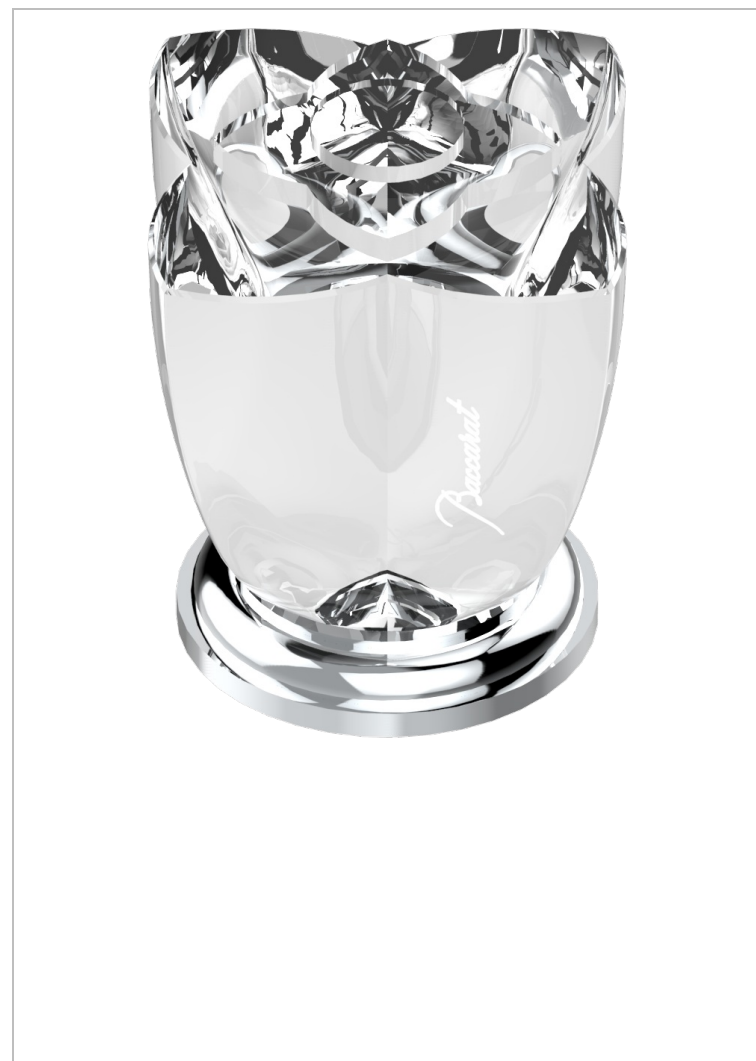

# PETALE DE CRISTAL - CRISTAL CLARO

U6A-35

Llave de paso sobre encimera 1/2"

## CARACTERÍSTICAS

- Pétale de Cristal - cristal claro
- Llave de paso sobre encimera 1/2"

## ACABADOS DISPONIBLES

Bronce claro - D01  
Cerámica negra mate - D30  
Cobre viejo mate - H07  
Cromo - A02  
Cromo / dorado - G02  
Cromo mate - C02

Dorado - F01  
Dorado mate - F07  
Dorado pálido - F30  
Dorado pálido mate (sin barniz) - F31  
Níquel - B01  
Níquel mate - C01

Níquel viejo - H28  
Pvd blush - H62  
Pvd blush mate - H60  
Pvd color latón - H49  
Pvd color latón mate - H50  
Pvd color níquel - H55

Pvd color níquel mate - H56  
Pvd color oro - H52  
Pvd color oro mate - H53  
Pvd grafito - H64  
Pvd grafito mate - H65  
Pvd marrón bronce - F33