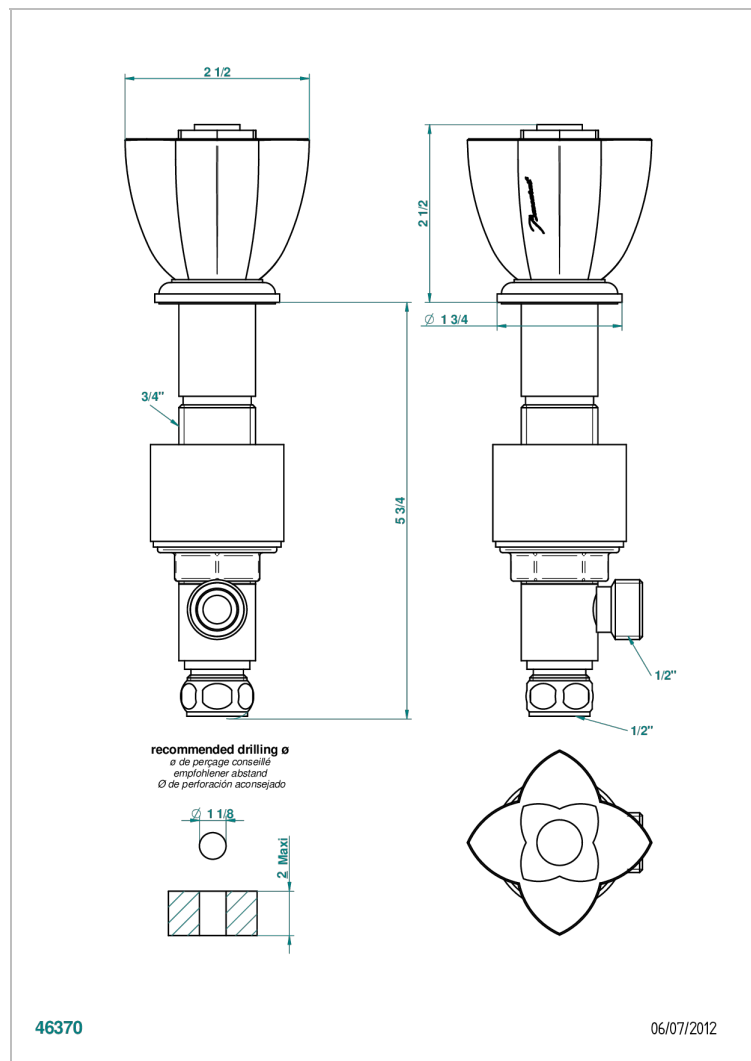

# PETALE DE CRISTAL - CRISTAL CLARO

U6A-35

Llave de paso sobre encimera 1/2"

## CARACTERÍSTICAS

- Pétale de Cristal - cristal claro
- Llave de paso sobre encimera 1/2"