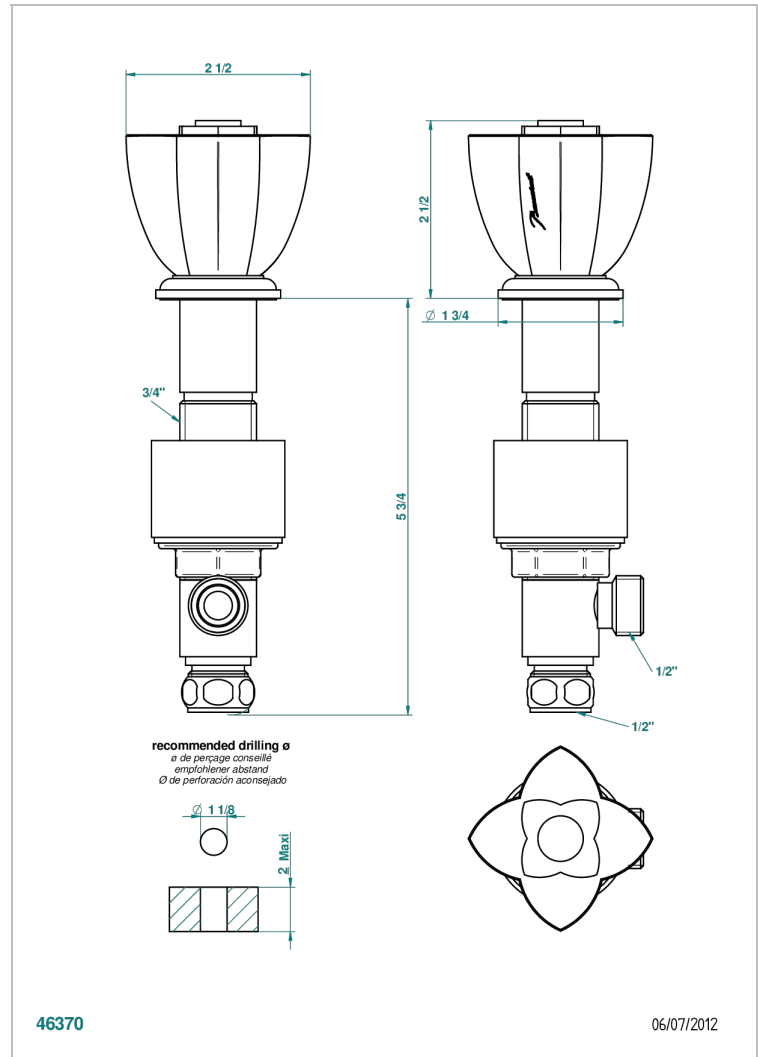

PETALE DE CRISTAL, KRISTALL KLAR

U6A-35

Einbauventil zur Standmontage 1/2"

THG[®]
PARIS

EIGENSCHAFTEN

- Pétale de Cristal, Kristall klar
- Einbauventil zur Standmontage 1/2"

VERFÜGBARE OBERFLÄCHEN

Altnickel - H28
Blassgold - F30
Blassgold matt unlackiert - F31
Bronze hell - D01
Chrom - A02
Chrom / gold - G02