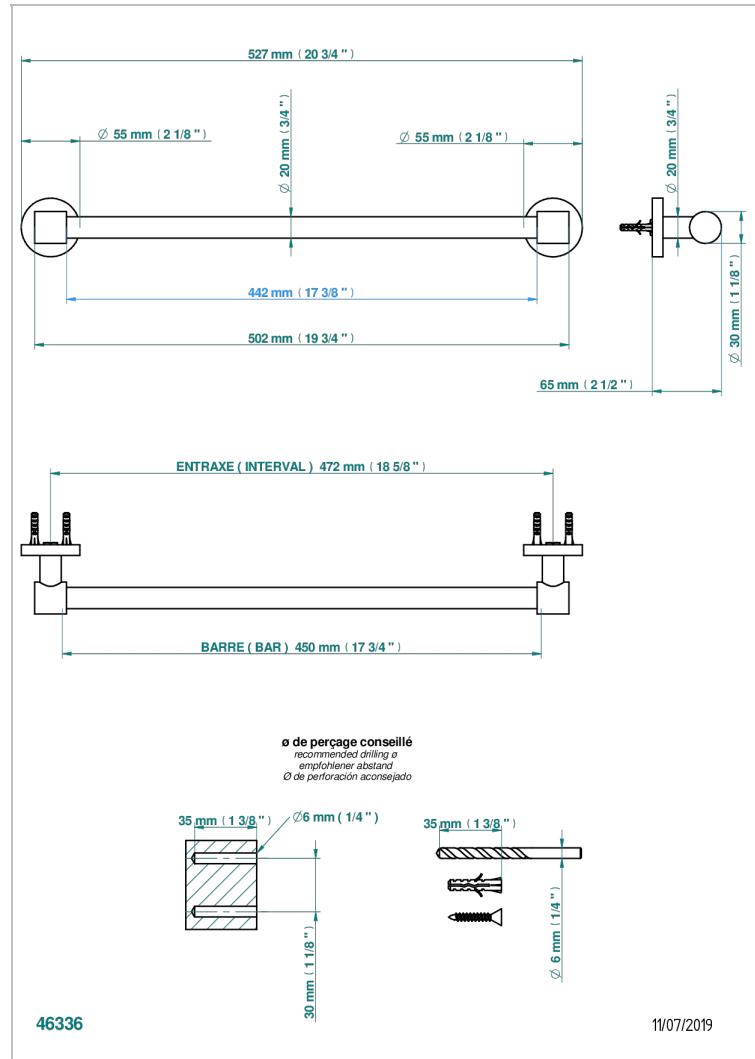

SPIRIT A MANETTES

G58-520/45

Porte-serviette 1 barre fixe Ø 20 mm long. 450 mm

THG[®]
PARIS

CARACTÉRISTIQUES

- Spirit à manettes
- Porte-serviette 1 barre fixe Ø 20 mm long. 450 mm

FINITIONS DISPONIBLES

Bronze clair - D01
Chromé - A02
Chromé / doré - G02
Chromé mat - C02
Doré brillant - F01
Doré mat - F07