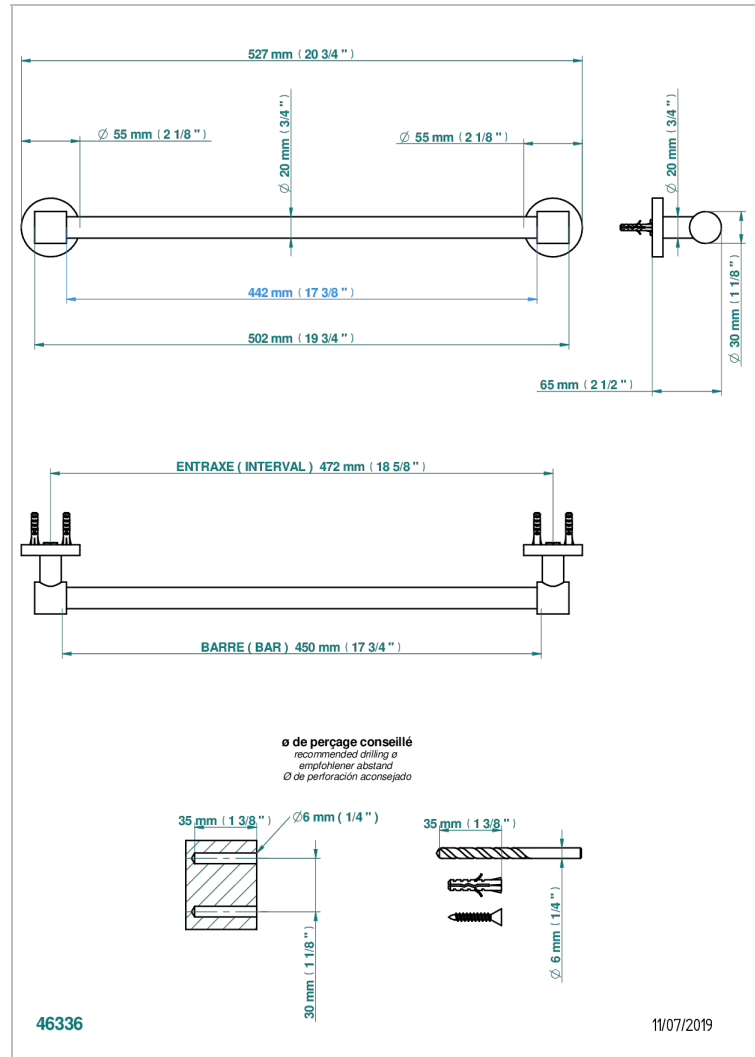

SPIRIT CON MANETAS

G58-520/45

Toallero lg 450 mm

THG[®]
PARIS

CARACTERÍSTICAS

- Spirit con manetas
- Toallero lg 450 mm

ACABADOS DISPONIBLES

Bronce claro - D01
Cerámica negra mate - D30
Cobre viejo mate - H07
Cromo - A02
Cromo / dorado - G02
Cromo mate - C02