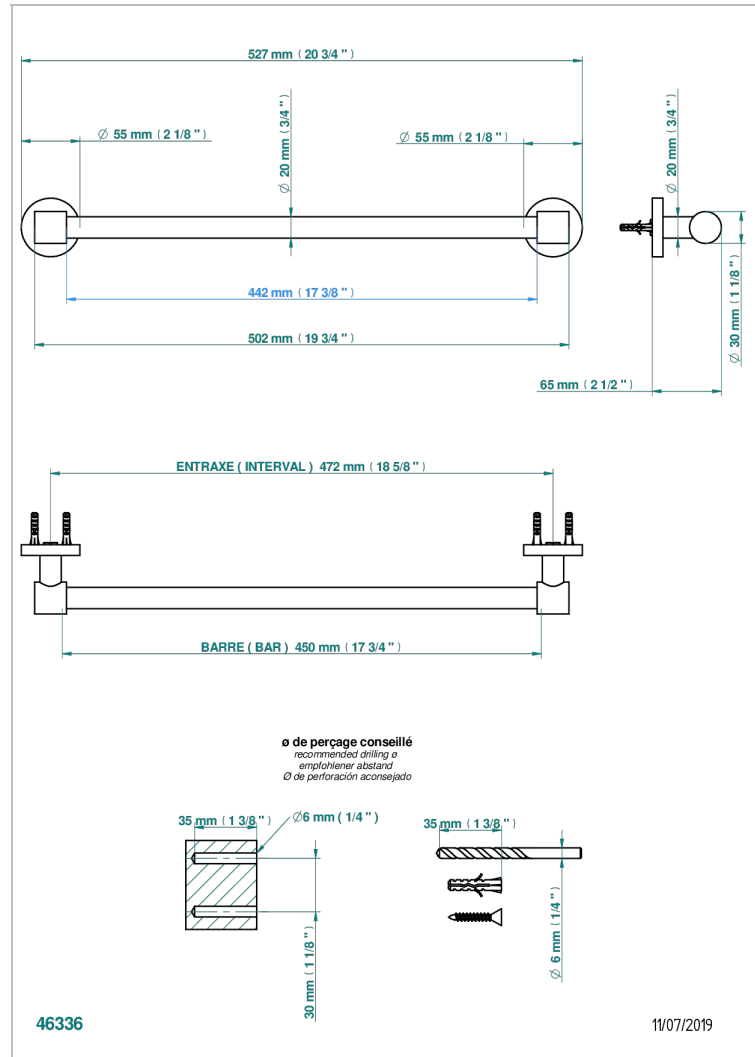

SPIRIT, HEBEL

G58-520/45

Handtuchstange Länge 450 mm

THG[®]
PARIS

EIGENSCHAFTEN

- Spirit, Hebel
- Handtuchstange Länge 450 mm

VERFÜGBARE OBERFLÄCHEN

Altnickel - H28
Blassgold - F30
Blassgold matt unlackiert - F31
Bronze hell - D01
Chrom - A02
Chrom / gold - G02