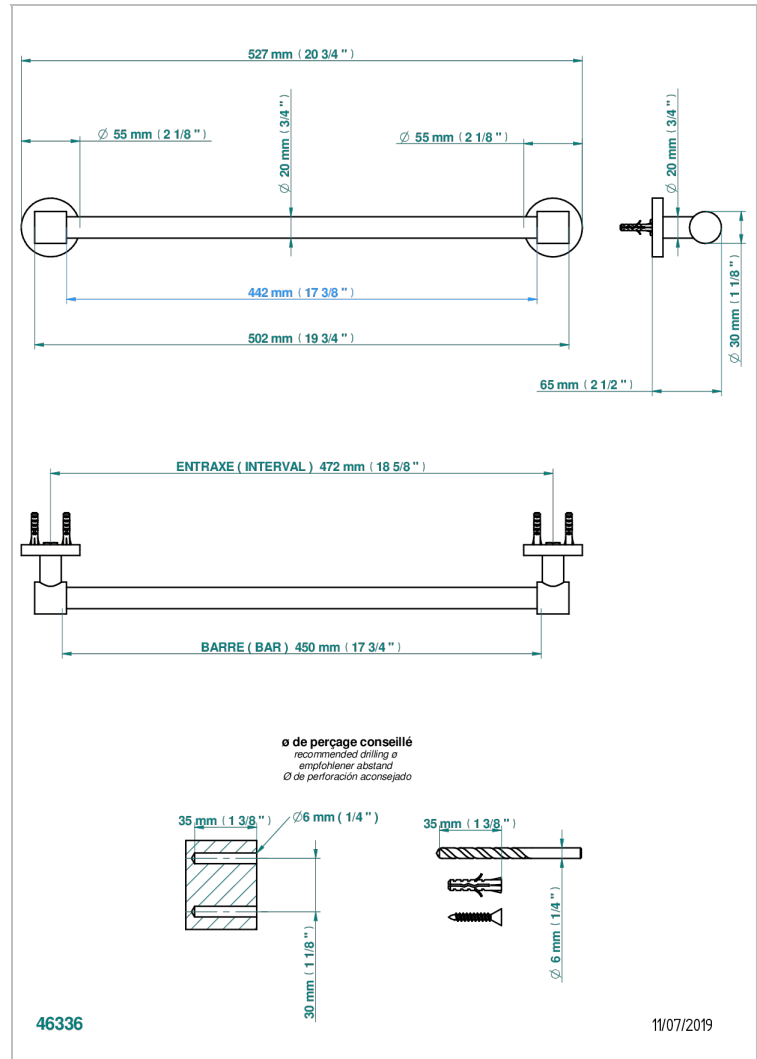

SPIRIT A MANETTES

G58-520/45

Porte-serviette 1 barre fixe Ø 20 mm long. 450 mm

THG[®]
PARIS

CARACTÉRISTIQUES

- Spirit à manettes
- Porte-serviette 1 barre fixe Ø 20 mm long. 450 mm

FINITIONS DISPONIBLES

Bronze clair - D01
Chromé - A02
Chromé / doré - G02
Chromé mat - C02
Doré brillant - F01
Doré mat - F07