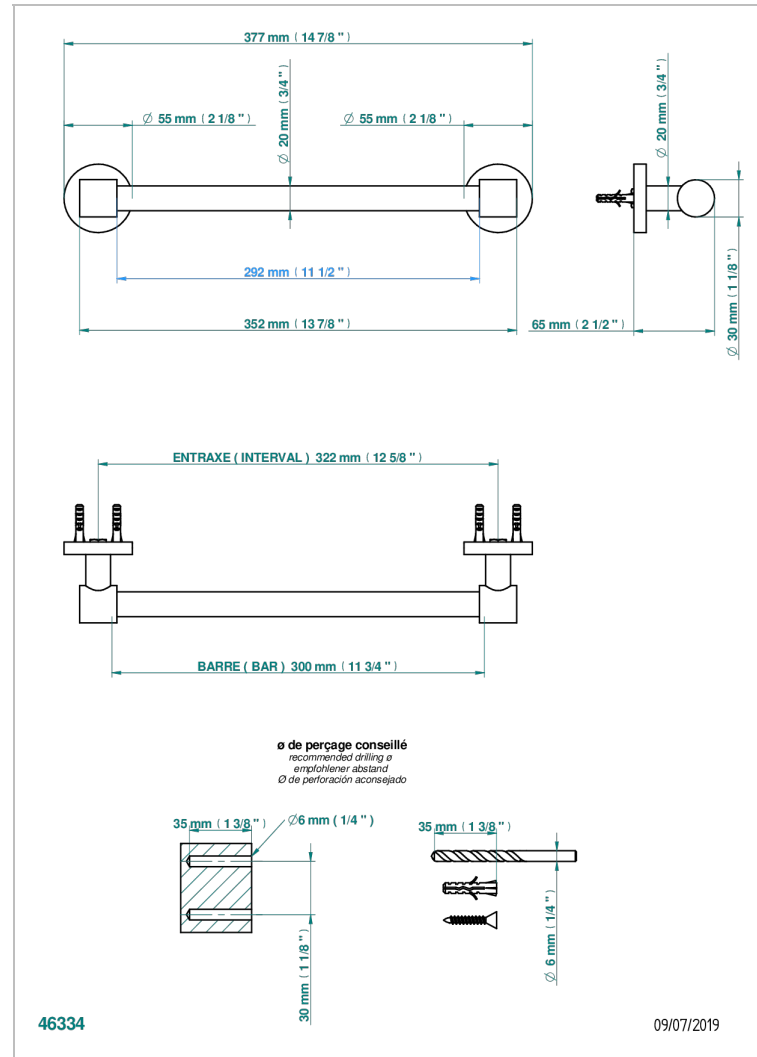

SPIRIT A MANETTES

G58-520/30

Porte-serviette 1 barre fixe Ø 20 mm long. 300 mm

THG[®]
PARIS

CARACTÉRISTIQUES

- Spirit à manettes
- Porte-serviette 1 barre fixe Ø 20 mm long. 300 mm

FINITIONS DISPONIBLES

Bronze clair - D01
Chromé - A02
Chromé / doré - G02
Chromé mat - C02
Doré brillant - F01
Doré mat - F07