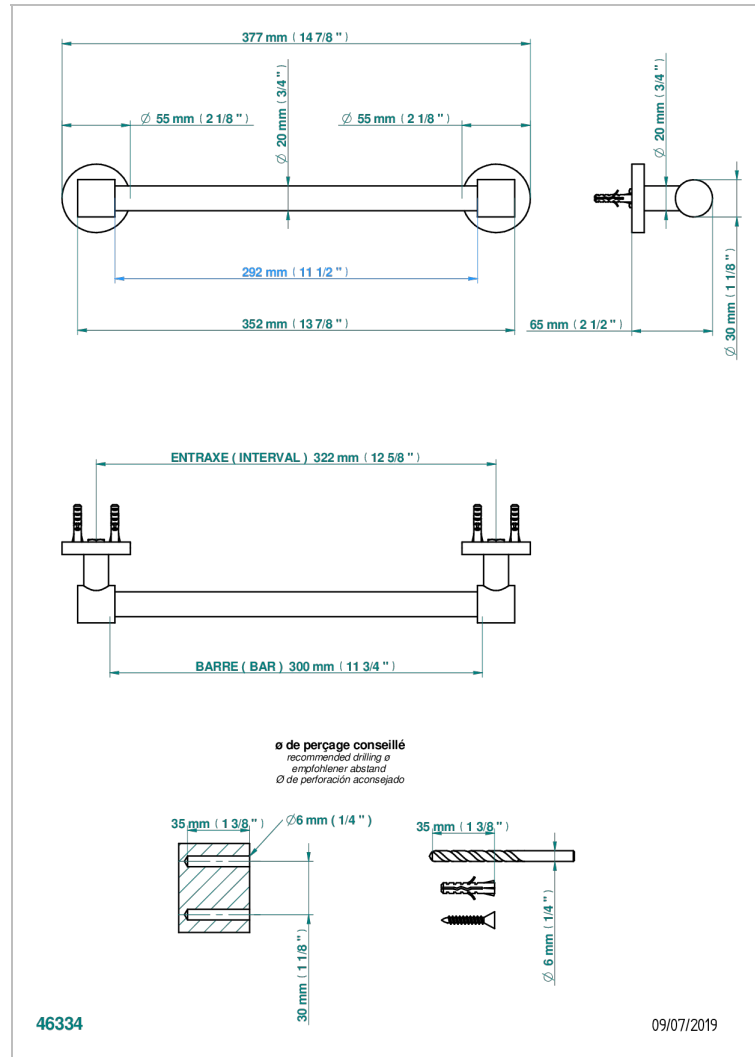

# SPIRIT CON MANETAS

G58-520/30

Toallero lg 300 mm

THG<sup>®</sup>  
PARIS

## CARACTERÍSTICAS

- Spirit con manetas
- Toallero lg 300 mm