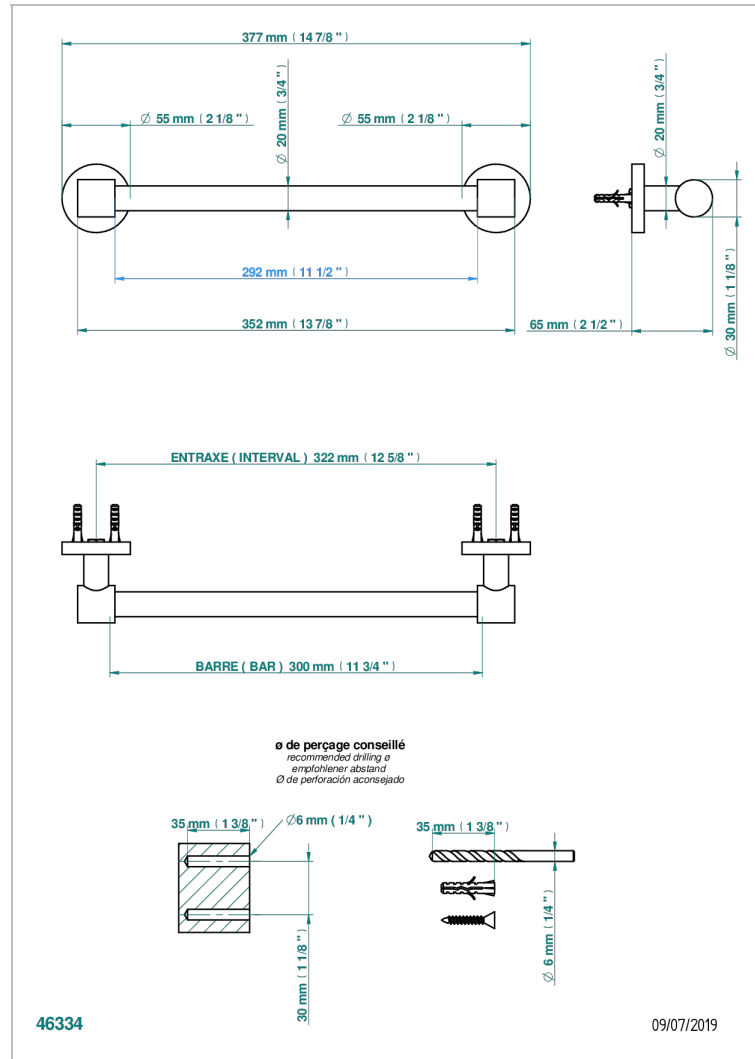

SPIRIT A MANETTES

G58-520/30

Porte-serviette 1 barre fixe Ø 20 mm long. 300 mm

THG[®]
PARIS

CARACTÉRISTIQUES

- Spirit à manettes
- Porte-serviette 1 barre fixe Ø 20 mm long. 300 mm

FINITIONS DISPONIBLES

Bronze clair - D01
Chromé - A02
Chromé / doré - G02
Chromé mat - C02
Doré brillant - F01
Doré mat - F07