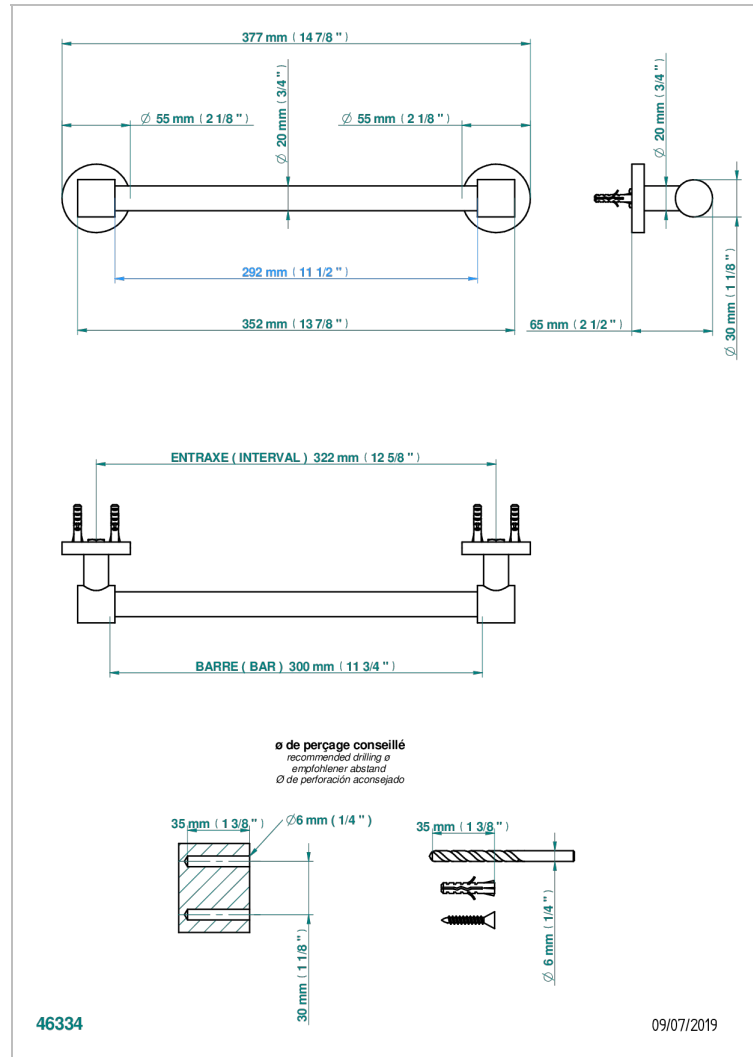

# SPIRIT CON MANETAS

G58-520/30

Toallero lg 300 mm

THG<sup>®</sup>  
PARIS

## CARACTERÍSTICAS

- Spirit con manetas
- Toallero lg 300 mm