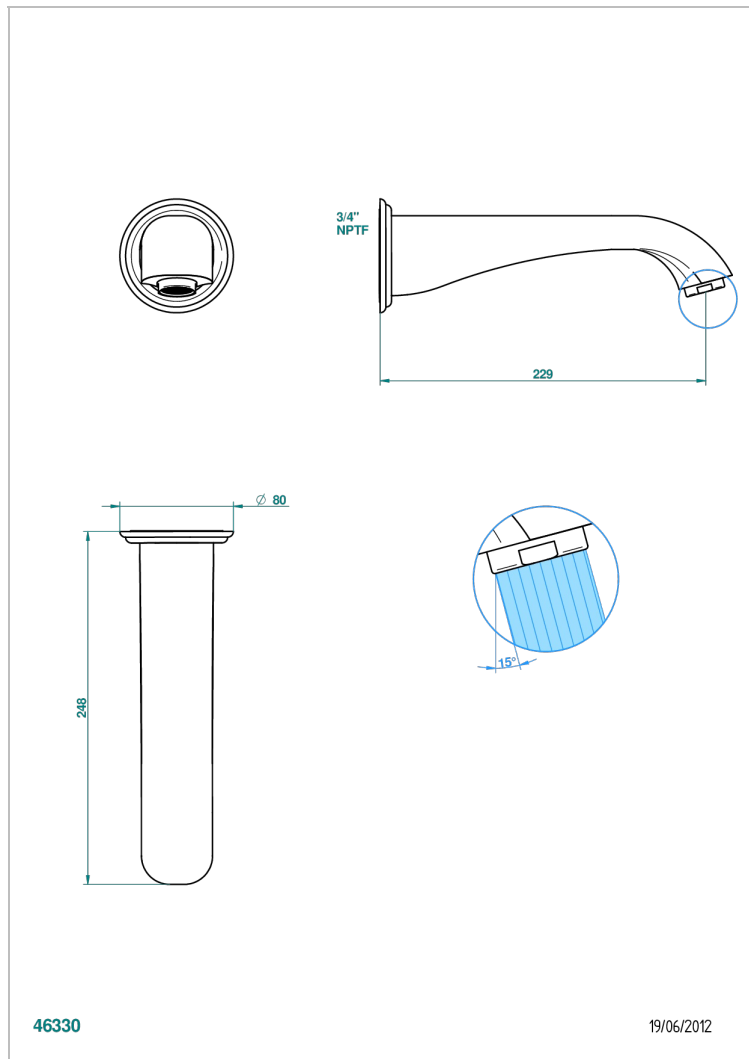

# PETALE DE CRISTAL NOIR

U6D-22SG/US

Bec de bain mural super goliath 3/4", standard américain

THG<sup>®</sup>  
PARIS