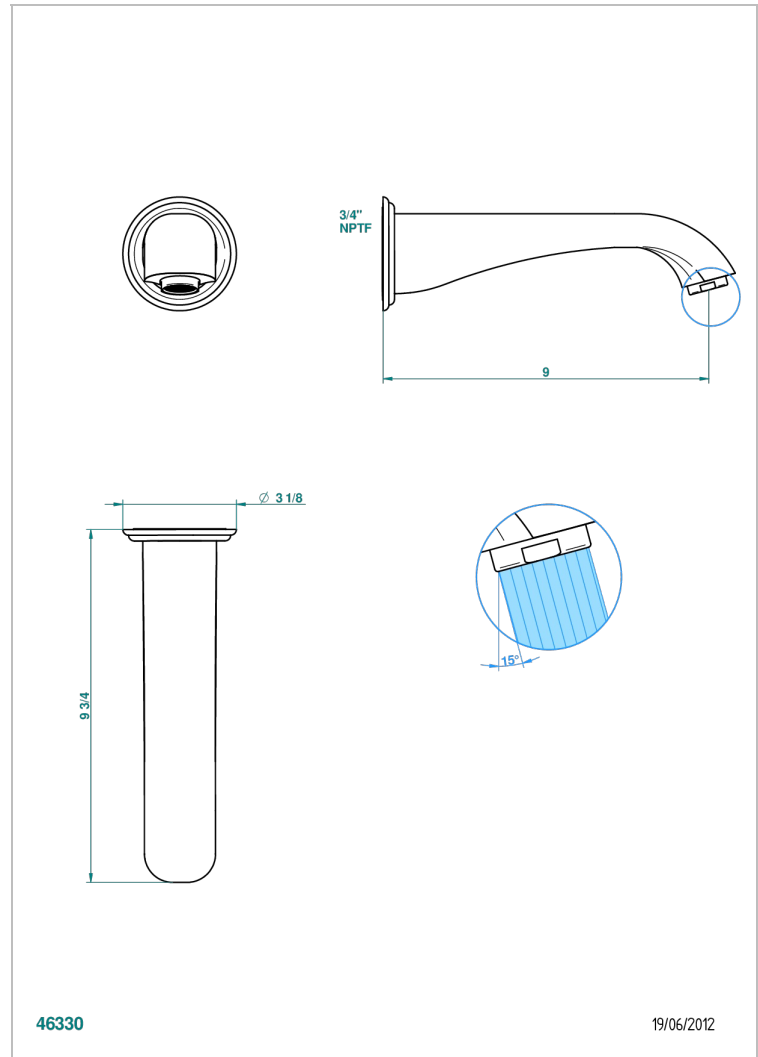

PETALE DE CRISTAL NOIR

U6D-22SG/US

Bec de bain mural super goliath 3/4", standard américain

THG[®]
PARIS

CARACTÉRISTIQUES

- ASME : ASME A112.18.1-2011/CSA B125.1-11

CERTIFICATIONS

FINITIONS DISPONIBLES

Bronze clair - D01
Chromé - A02
Chromé / doré - G02
Chromé mat - C02
Doré brillant - F01
Doré mat - F07

Nickel brillant - B01
Nickel mat - C01
Noir mat céramique - D30
Or pâle - F30
Or pâle mat - F31
Pvd blush - H62

Pvd umber mat - H67
Vieux cuivre rouge mat - H07
Vieux nickel - H28

SPÉCIFICATIONS TECHNIQUES

- Recommandé : 3 bars (max. 5 bars) - Advised : 43,5 psi (max. 72 psi)
- Bec : 35 l/min à 3 bars
- Spout : 9.26 gpm at 43.5 psi