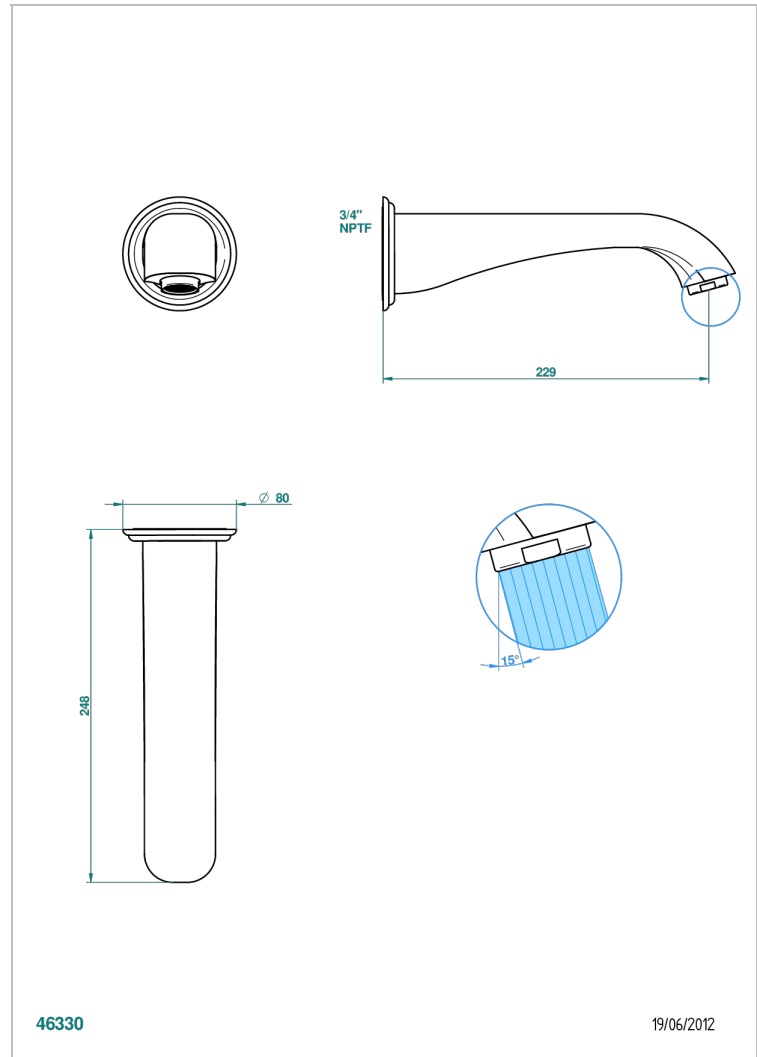

PETALE DE CRISTAL BLEU

U6B-22SG/US

Bec de bain mural super goliath 3/4", standard américain

THG[®]
PARIS

CARACTÉRISTIQUES

- ASME : ASME A112.18.1-2011/CSA B125.1-11

CERTIFICATIONS

FINITIONS DISPONIBLES

Bronze clair - D01
Chromé - A02
Chromé / doré - G02
Chromé mat - C02
Doré brillant - F01
Doré mat - F07

Nickel brillant - B01
Nickel mat - C01
Noir mat céramique - D30
Or pâle - F30
Or pâle mat - F31
Pvd blush - H62

Pvd umber mat - H67
Vieux cuivre rouge mat - H07
Vieux nickel - H28

SPÉCIFICATIONS TECHNIQUES

- Recommandé : 3 bars (max. 5 bars) - Advised : 43,5 psi (max. 72 psi)
- Bec : 35 l/min à 3 bars
- Spout : 9.26 gpm at 43.5 psi