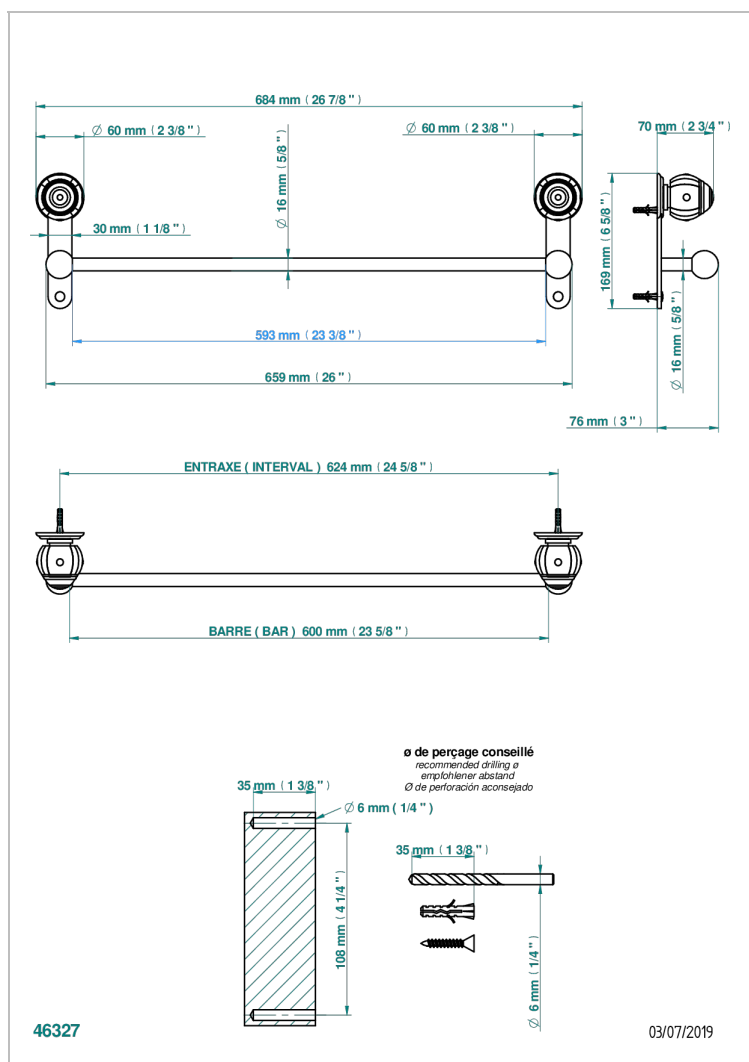

# ITHAQUE DECOR PLATINE

A7B-514/60

Porte-serviette 1 barre fixe long. 600 mm

## CARACTÉRISTIQUES

- Ithaque décor Platine
- Porte-serviette 1 barre fixe long. 600 mm