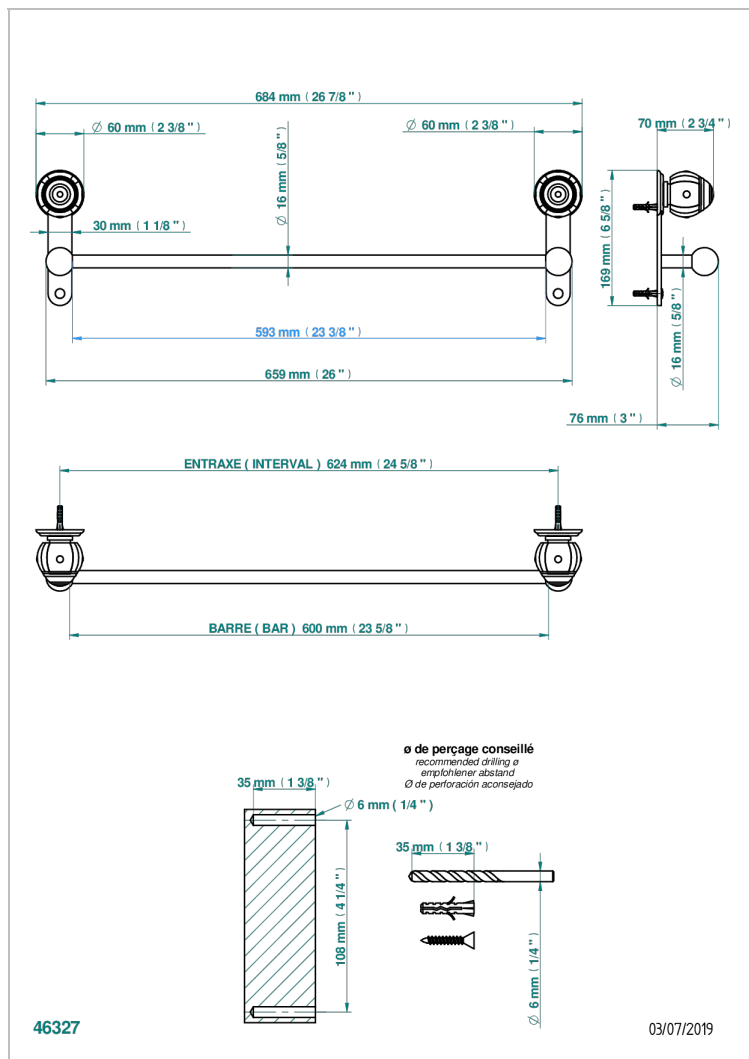

ITHAQUE DECORACION EN PLATINO

A7B-514/60

Toallero lg 600 mm

CARACTERÍSTICAS

- Ithaque decoración en platino
- Toallero lg 600 mm

ACABADOS DISPONIBLES

Bronce claro - D01
Cerámica negra mate - D30
Cobre viejo mate - H07
Cromo - A02
Cromo / dorado - G02
Cromo mate - C02