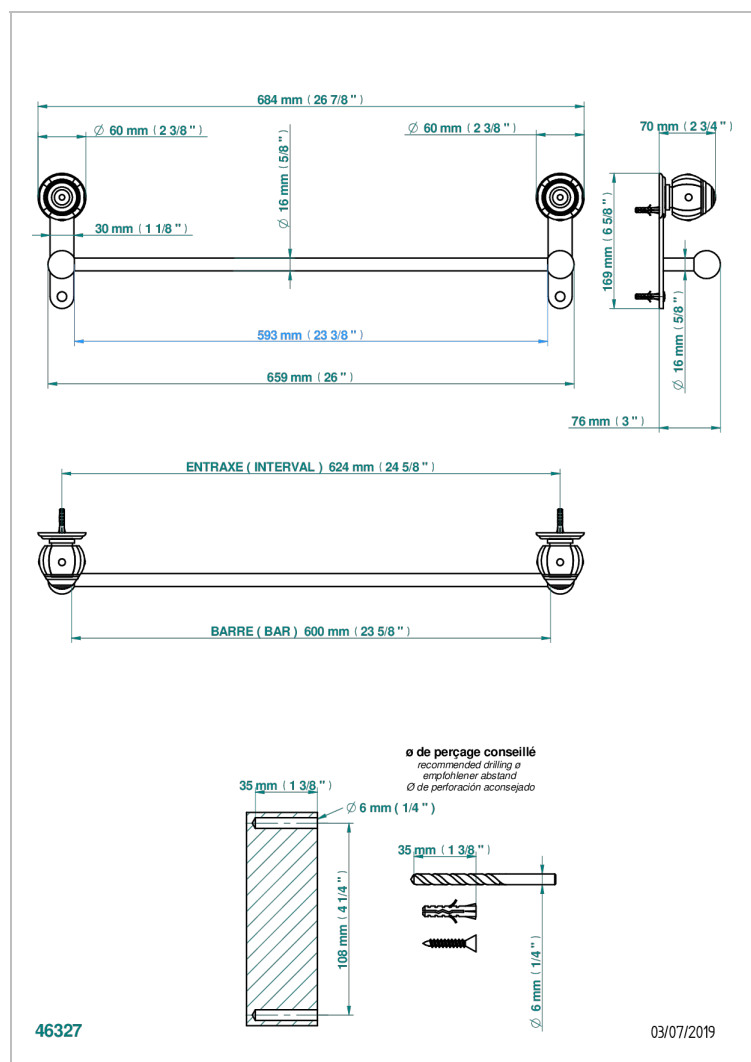

ITHAQUE DECORACION EN PLATINO

A7B-514/60

Toallero lg 600 mm

CARACTERÍSTICAS

- Ithaque decoración en platino
- Toallero lg 600 mm

ACABADOS DISPONIBLES

Bronce claro - D01
Cerámica negra mate - D30
Cobre viejo mate - H07
Cromo - A02
Cromo / dorado - G02
Cromo mate - C02