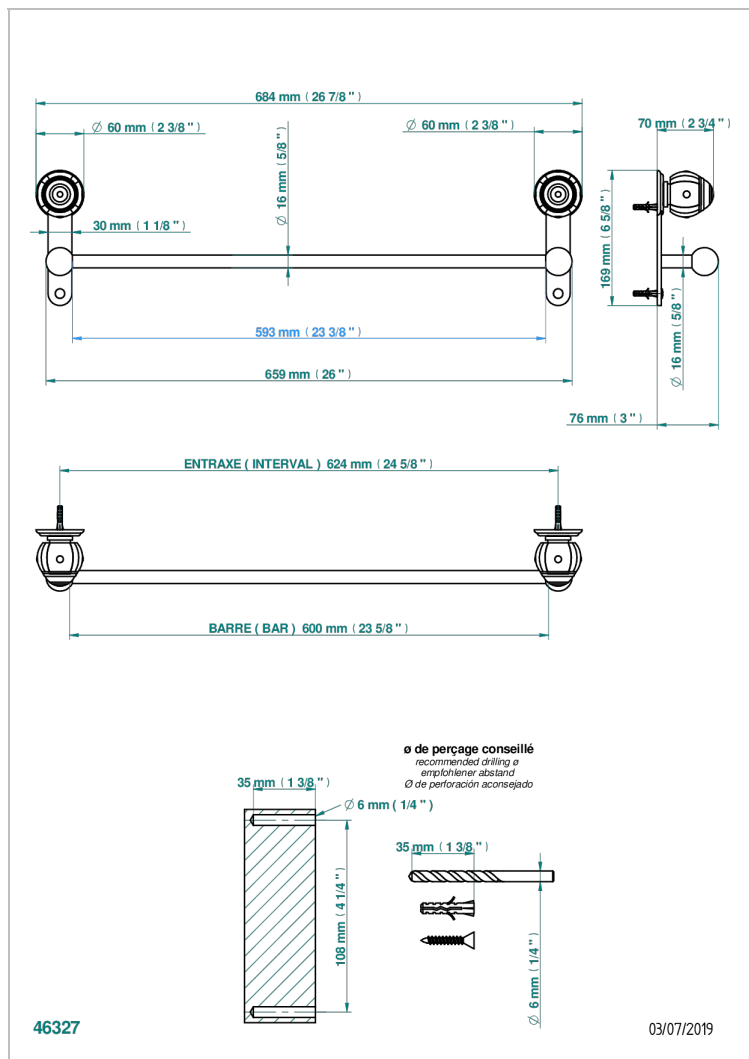

ITHAQUE С ПЛАТИНОВЫМ ДЕКОРОМ

A7B-514/60

Полотенцедержатель одинарный - фиксированная рейка 600 мм Д. 16 мм

THG[®]
PARIS

ХАРАКТЕРИСТИКИ

- Ithaque с платиновым декором
- Полотенцедержатель одинарный - фиксированная рейка 600 мм Д. 16 мм