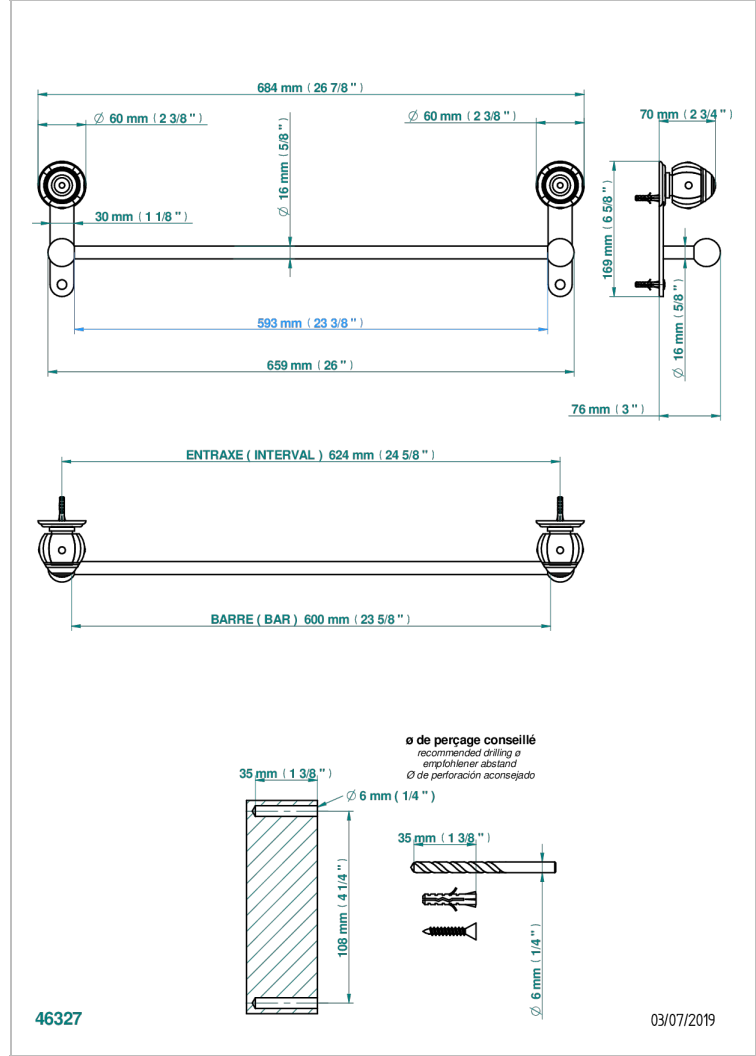

ITHAQUE DECOR PLATINE

A7B-514/60

Porte-serviette 1 barre fixe long. 600 mm

CARACTÉRISTIQUES

- Ithaque décor Platine
- Porte-serviette 1 barre fixe long. 600 mm

FINITIONS DISPONIBLES

Bronze clair - D01
Chromé - A02
Chromé / doré - G02
Chromé mat - C02
Doré brillant - F01
Doré mat - F07