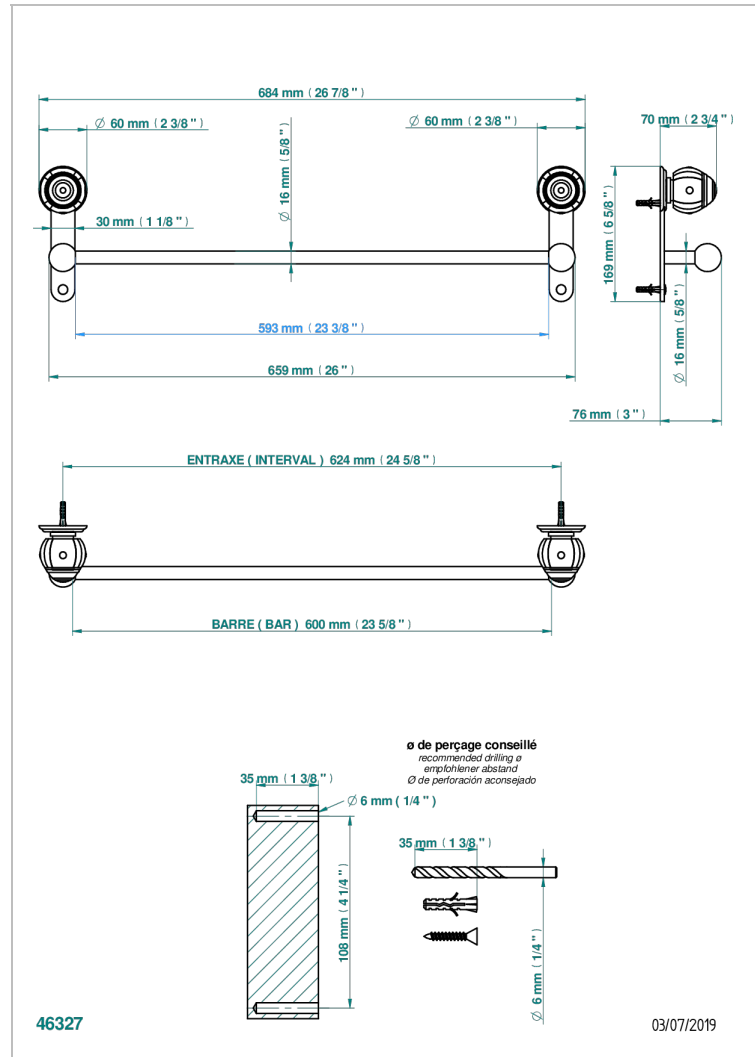

ITHAQUE, DEKOR PLATIN

A7B-514/60

Handtuchstange Länge 600 mm

THG[®]
PARIS

EIGENSCHAFTEN

- Ithaque, Dekor Platin
- Handtuchstange Länge 600 mm

VERFÜGBARE OBERFLÄCHEN

Altnickel - H28
Blassgold - F30
Blassgold matt unlackiert - F31
Bronze hell - D01
Chrom - A02
Chrom / gold - G02