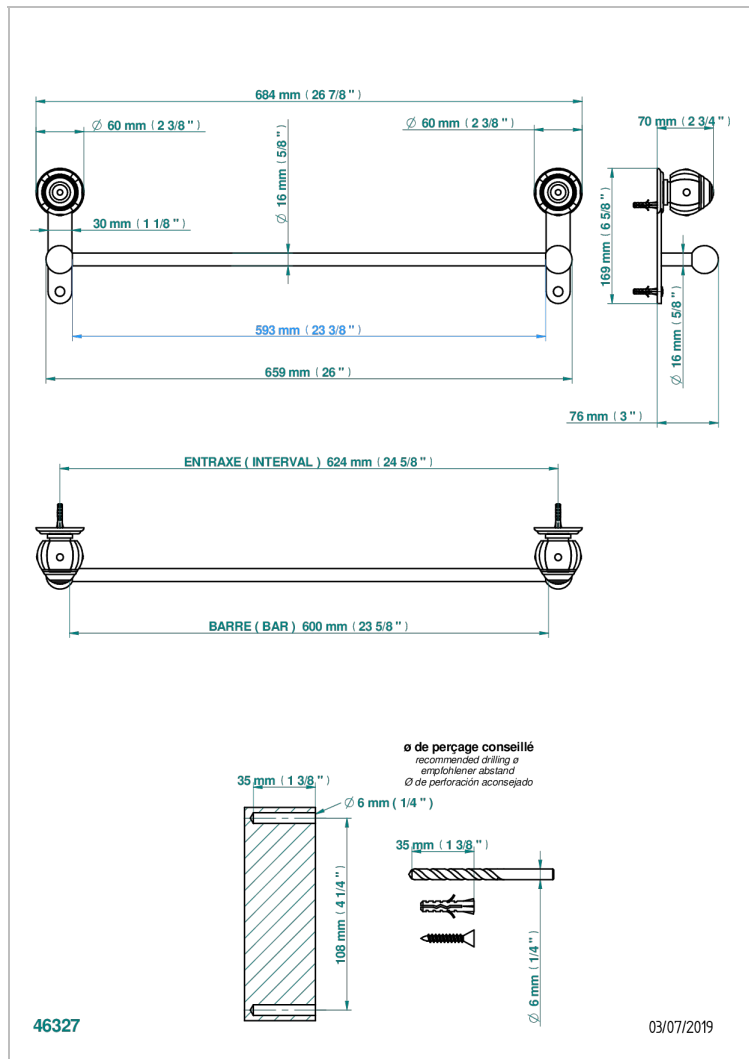

ITHAQUE PLATINUM DECOR

A7B-514/60

单杆固定毛巾架 长600毫米

THG[®]
PARIS

特色

- Ithaque Platinum decor
- 单杆固定毛巾架 长600毫米

可选饰面

Black ceram - D30
Blush PVD - H62
Graphite PVD - H64
Matt Umber PVD - H67
Matt blush PVD - H60
Matt graphite PVD - H65