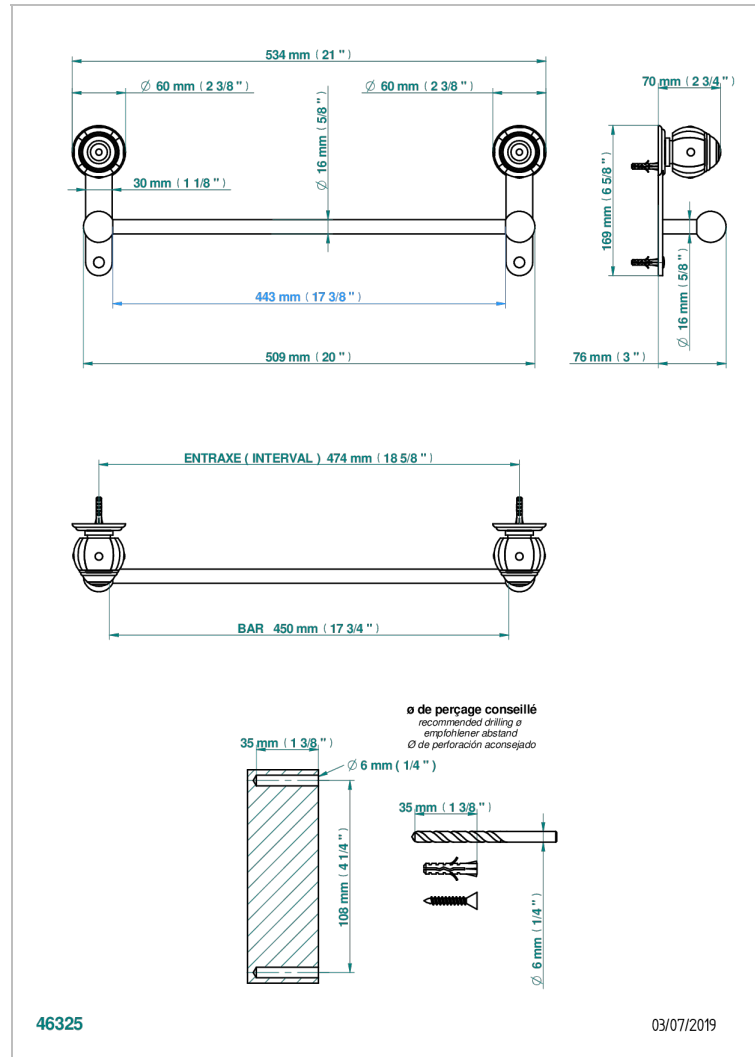

# ITHAQUE DECOR PLATINE

A7B-514/45

Porte-serviette 1 barre fixe long. 450 mm

THG<sup>®</sup>  
PARIS

## CARACTÉRISTIQUES

- Ithaque décor Platine
- Porte-serviette 1 barre fixe long. 450 mm