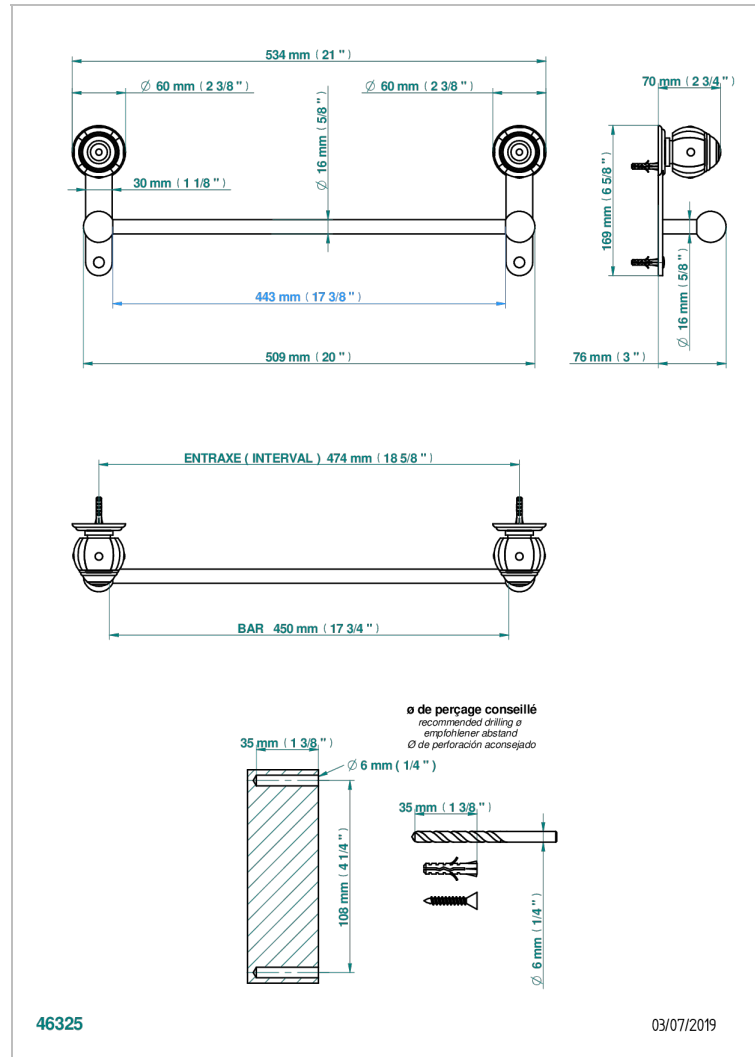

# ITHAQUE, DEKOR PLATIN

A7B-514/45

Handtuchstange Länge 450 mm

THG<sup>®</sup>  
PARIS

## EIGENSCHAFTEN

- Ithaque, Dekor Platin
- Handtuchstange Länge 450 mm