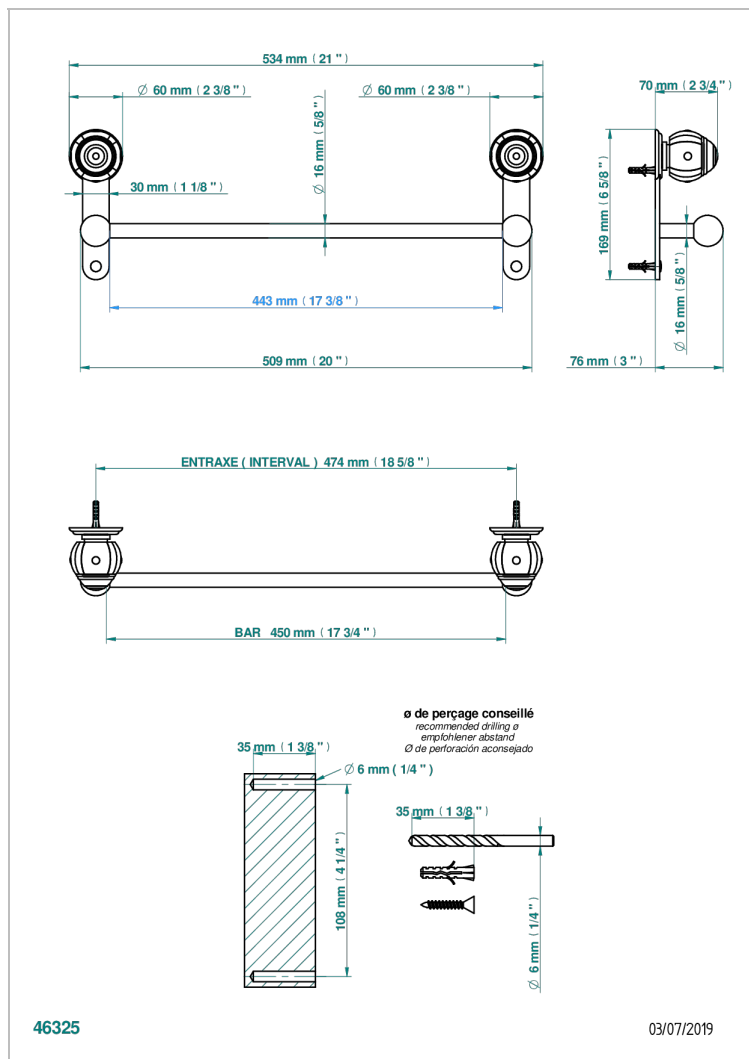

# ITHAQUE С ПЛАТИНОВЫМ ДЕКОРОМ

A7B-514/45

Полотенцедержатель одинарный - фиксированная рейка 45 см

THG<sup>®</sup>  
PARIS

## ХАРАКТЕРИСТИКИ

- Ithaque с платиновым декором
- Полотенцедержатель одинарный - фиксированная рейка 45 см