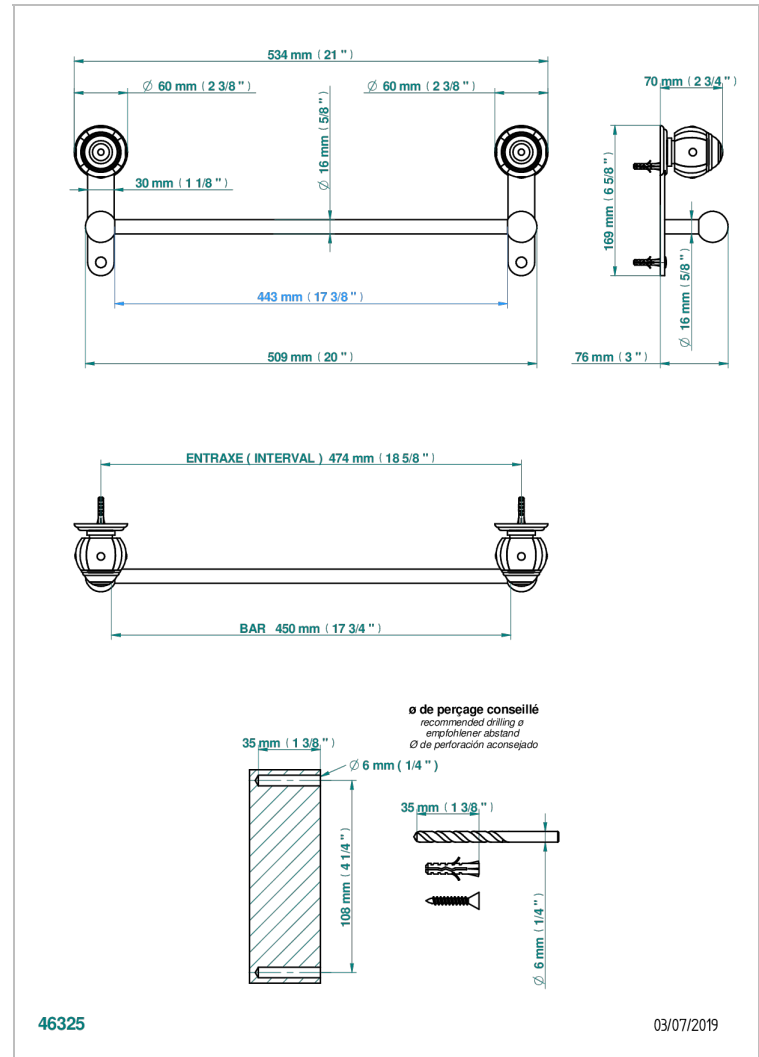

ITHAQUE PLATINUM DECOR

A7B-514/45

单杆固定毛巾架 长450毫米

THG[®]
PARIS

特色

- Ithaque Platinum decor
- 单杆固定毛巾架 长450毫米

可选饰面

Black ceram - D30
Blush PVD - H62
Graphite PVD - H64
Matt Umber PVD - H67
Matt blush PVD - H60
Matt graphite PVD - H65