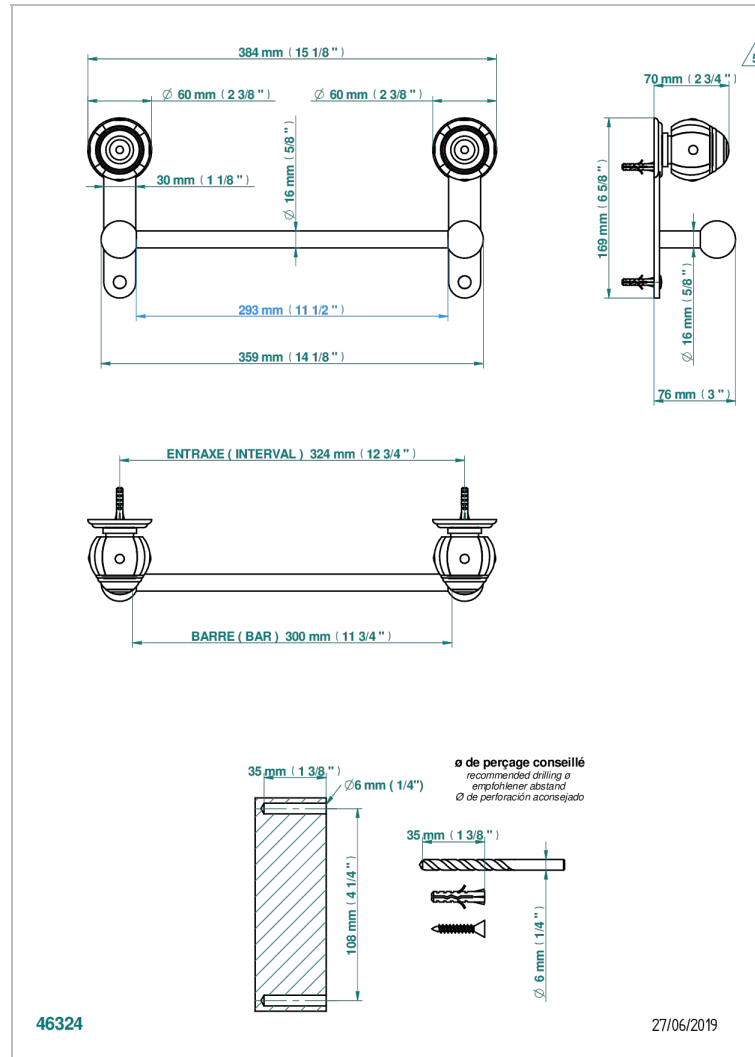

# ITHAQUE DECOR PLATINE

A7B-514/30

Porte-serviette 1 barre fixe long.300 mm

THG<sup>®</sup>  
PARIS

## CARACTÉRISTIQUES

- Ithaque décor Platine
- Porte-serviette 1 barre fixe long.300 mm