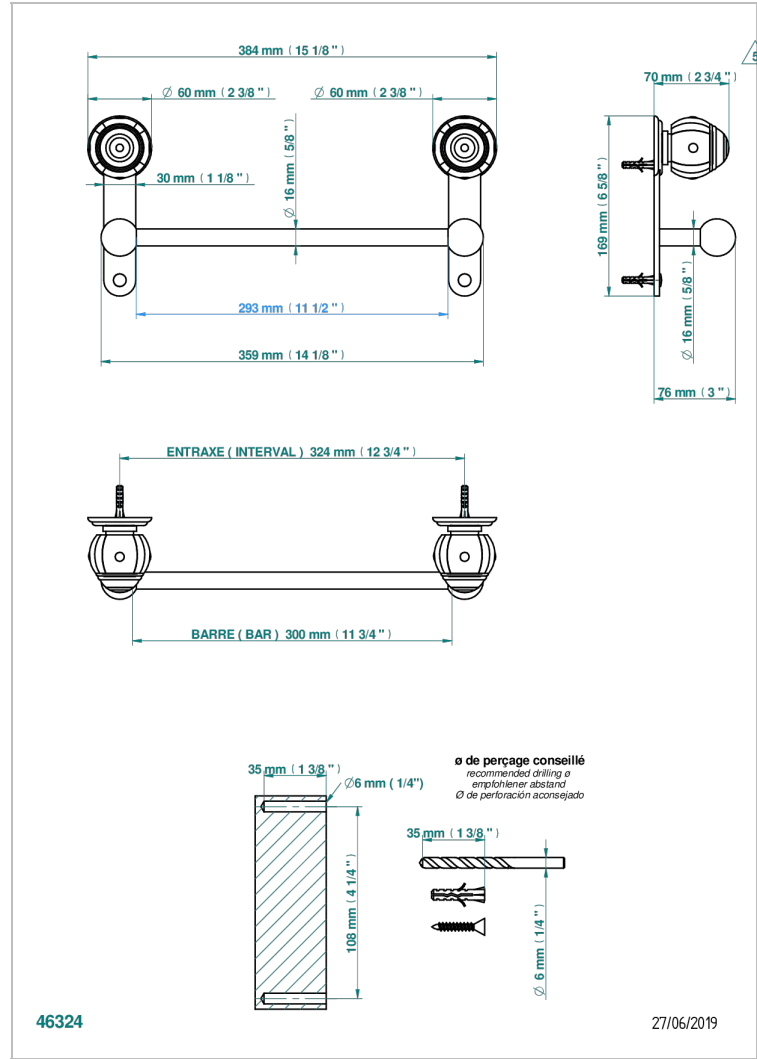

# ITHAQUE DECORACION EN PLATINO

A7B-514/30

Porte-serviette 1 barre fixe long.300 mm

## CARACTERÍSTICAS

- Ithaque decoración en platino
- Porte-serviette 1 barre fixe long.300 mm