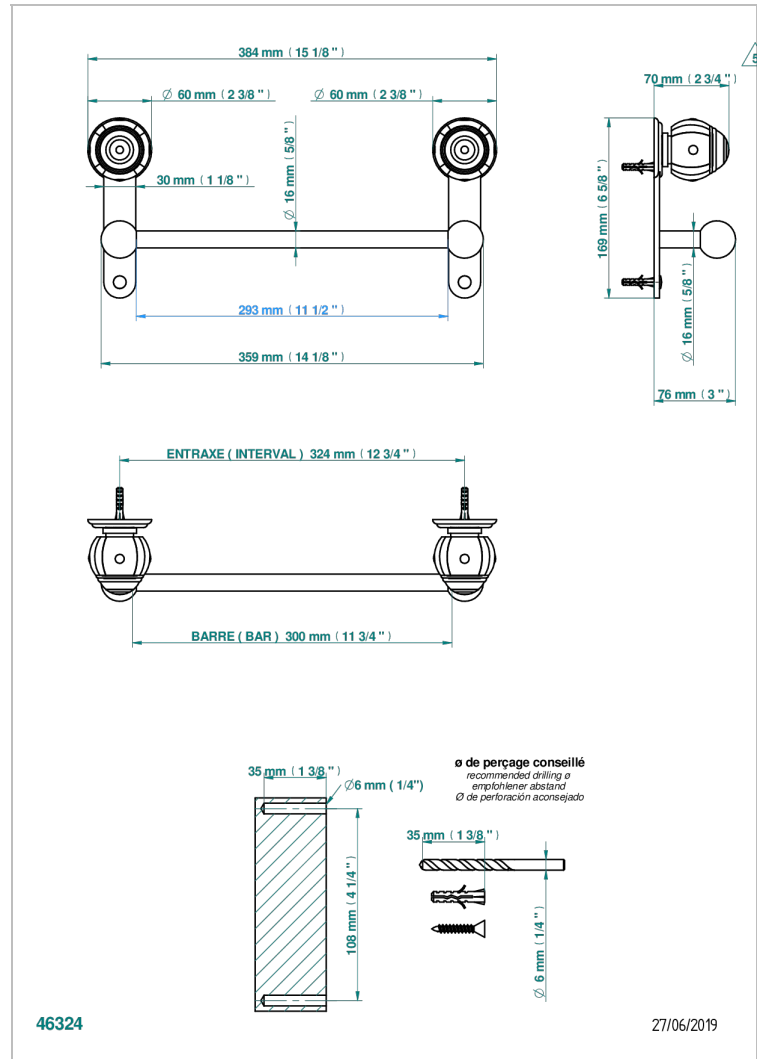

# ITHAQUE PLATINUM DECOR

A7B-514/30

Towel bar, 12" long

## CHARACTERISTIC

- Ithaque Platinum decor
- Towel bar, 12" long