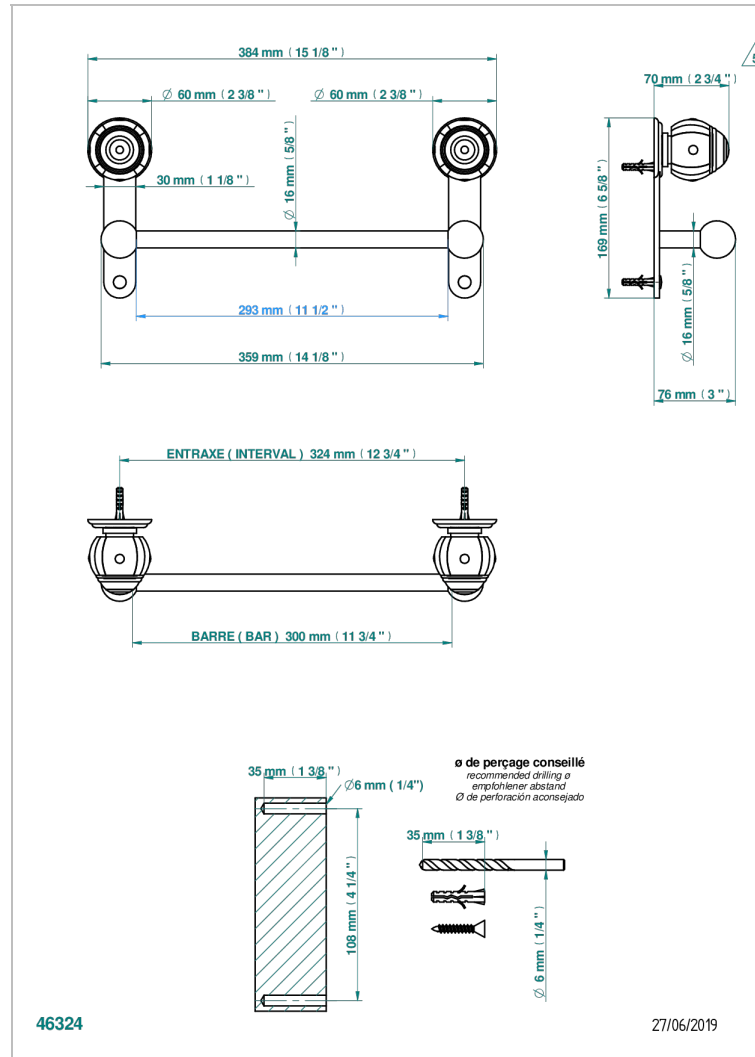

ITHAQUE DECORACION EN PLATINO

A7B-514/30

Porte-serviette 1 barre fixe long.300 mm

CARACTERÍSTICAS

- Ithaque decoración en platino
- Porte-serviette 1 barre fixe long.300 mm

ACABADOS DISPONIBLES

Bronce claro - D01
Cerámica negra mate - D30
Cobre viejo mate - H07
Cromo - A02
Cromo / dorado - G02
Cromo mate - C02