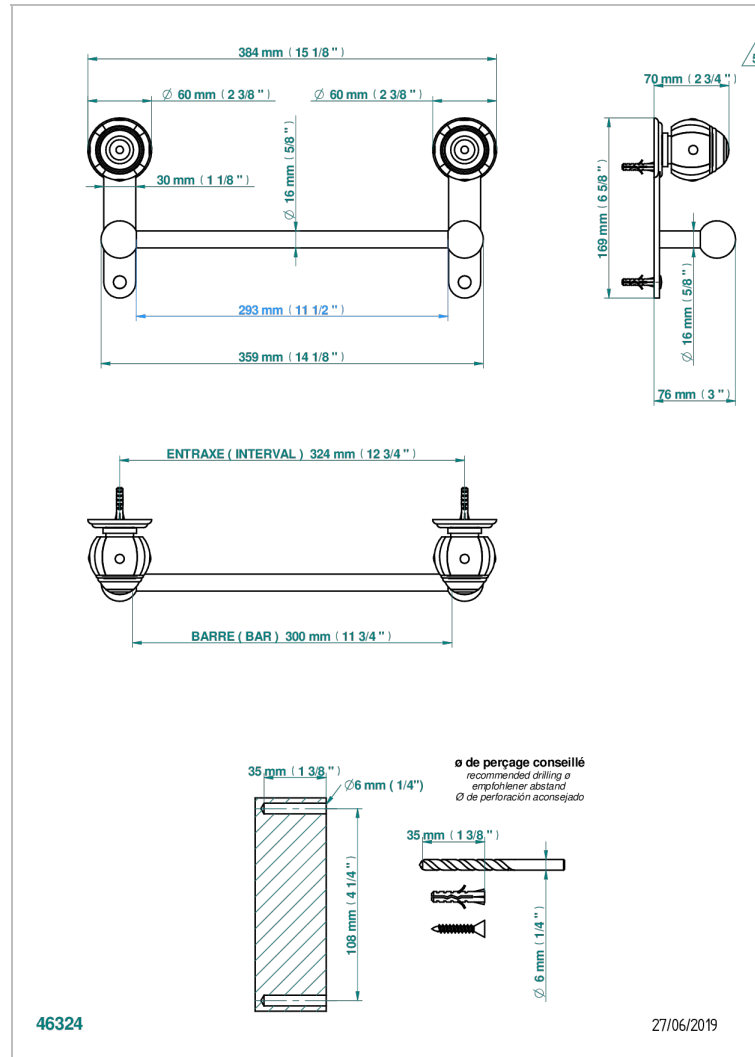

ITHAQUE, DEKOR PLATIN

A7B-514/30

Porte-serviette 1 barre fixe long.300 mm

THG[®]
PARIS

EIGENSCHAFTEN

- Ithaque, Dekor Platin
- Porte-serviette 1 barre fixe long.300 mm

VERFÜGBARE OBERFLÄCHEN

Altnickel - H28
Blassgold - F30
Blassgold matt unlackiert - F31
Bronze hell - D01
Chrom - A02
Chrom / gold - G02