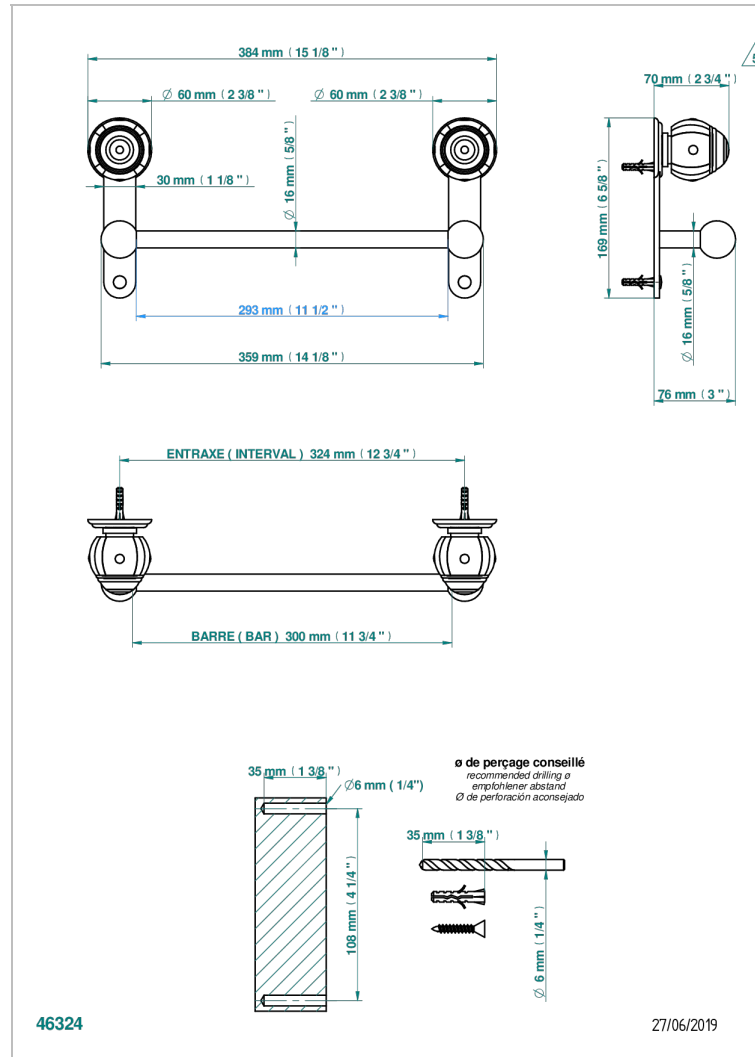

ITHAQUE С ПЛАТИНОВЫМ ДЕКОРОМ

A7B-514/30

Полотенцедержатель одинарный - фиксированная рейка 30 см

THG
PARIS

ХАРАКТЕРИСТИКИ

- Ithaque с платиновым декором
- Полотенцедержатель одинарный - фиксированная рейка 30 см