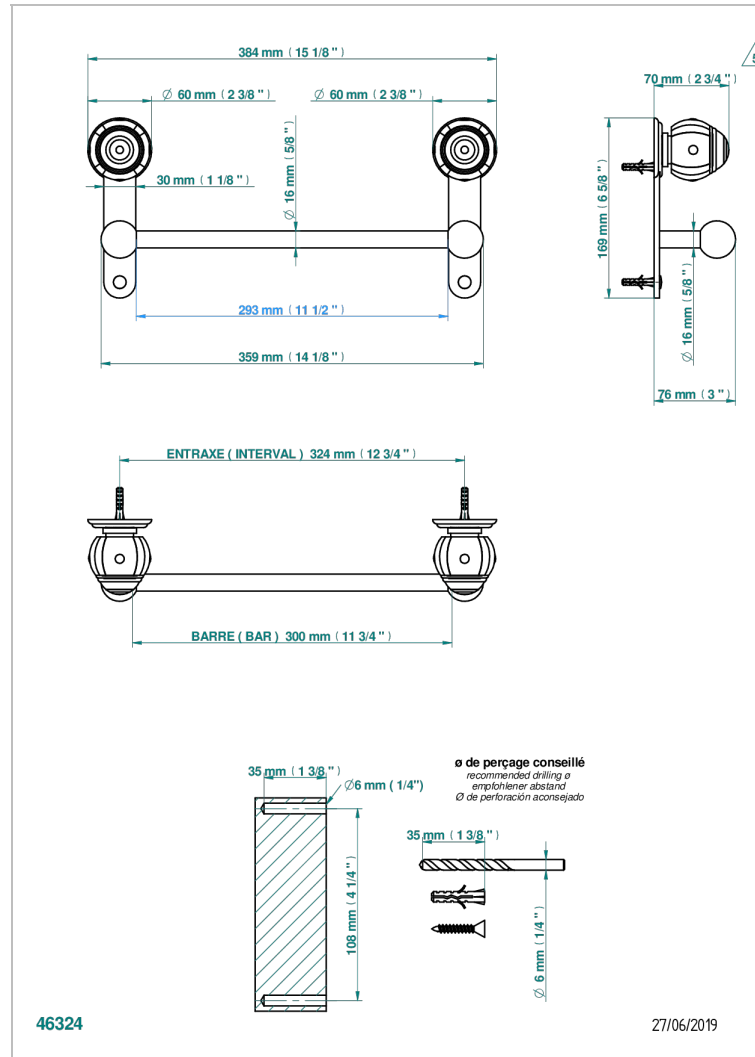

ITHAQUE DECOR PLATINE

A7B-514/30

Porte-serviette 1 barre fixe long.300 mm

THG[®]
PARIS

CARACTÉRISTIQUES

- Ithaque décor Platine
- Porte-serviette 1 barre fixe long.300 mm

FINITIONS DISPONIBLES

Bronze clair - D01
Chromé - A02
Chromé / doré - G02
Chromé mat - C02
Doré brillant - F01
Doré mat - F07