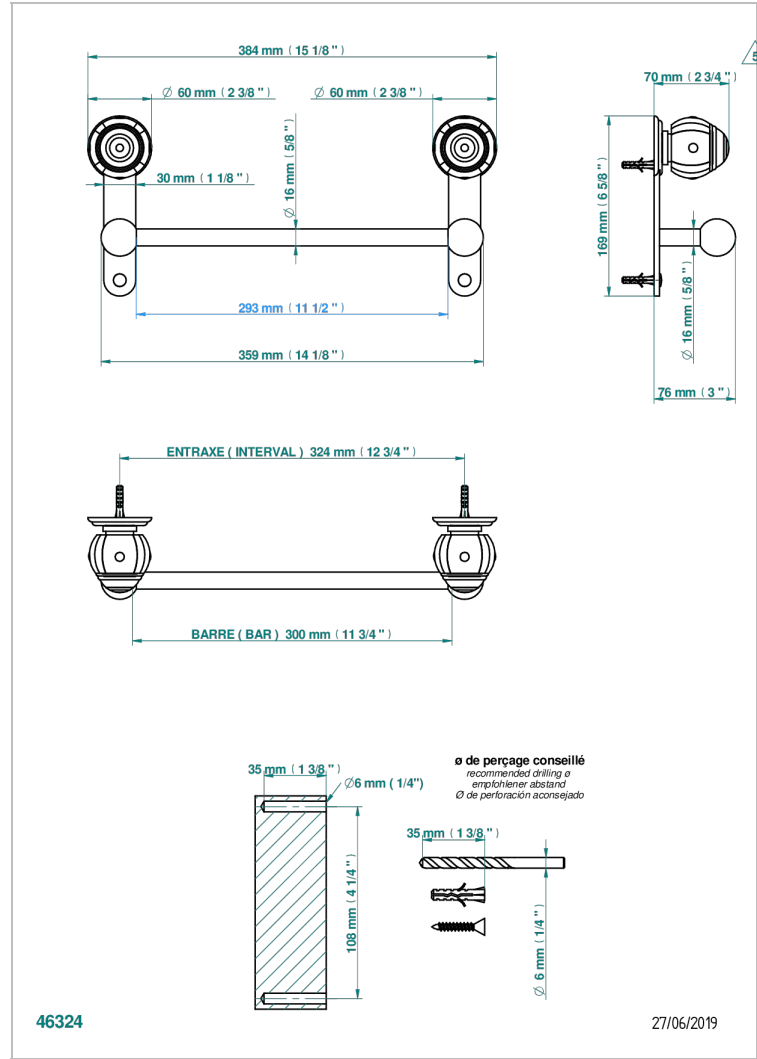

ITHAQUE DECORACION EN PLATINO

A7B-514/30

Porte-serviette 1 barre fixe long.300 mm

CARACTERÍSTICAS

- Ithaque decoración en platino
- Porte-serviette 1 barre fixe long.300 mm

ACABADOS DISPONIBLES

Bronce claro - D01
Cerámica negra mate - D30
Cobre viejo mate - H07
Cromo - A02
Cromo / dorado - G02
Cromo mate - C02