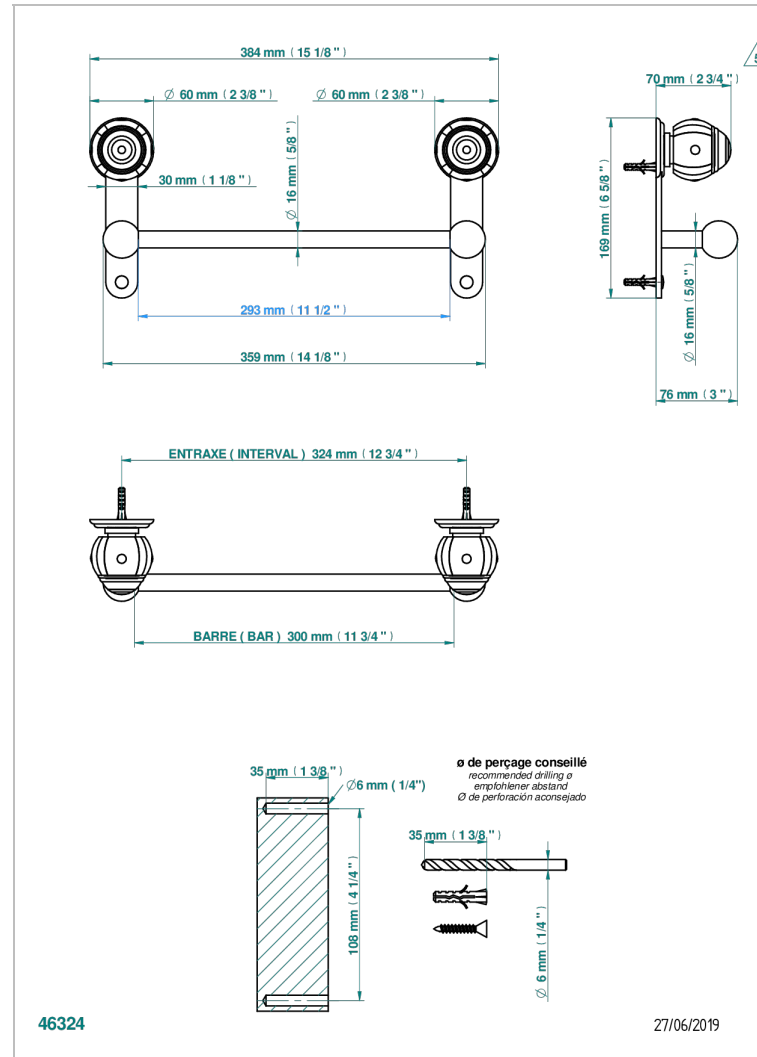

# ITHAQUE PLATINUM DECOR

A7B-514/30

Towel bar, 12" long

## CHARACTERISTIC

- Ithaque Platinum decor
- Towel bar, 12" long