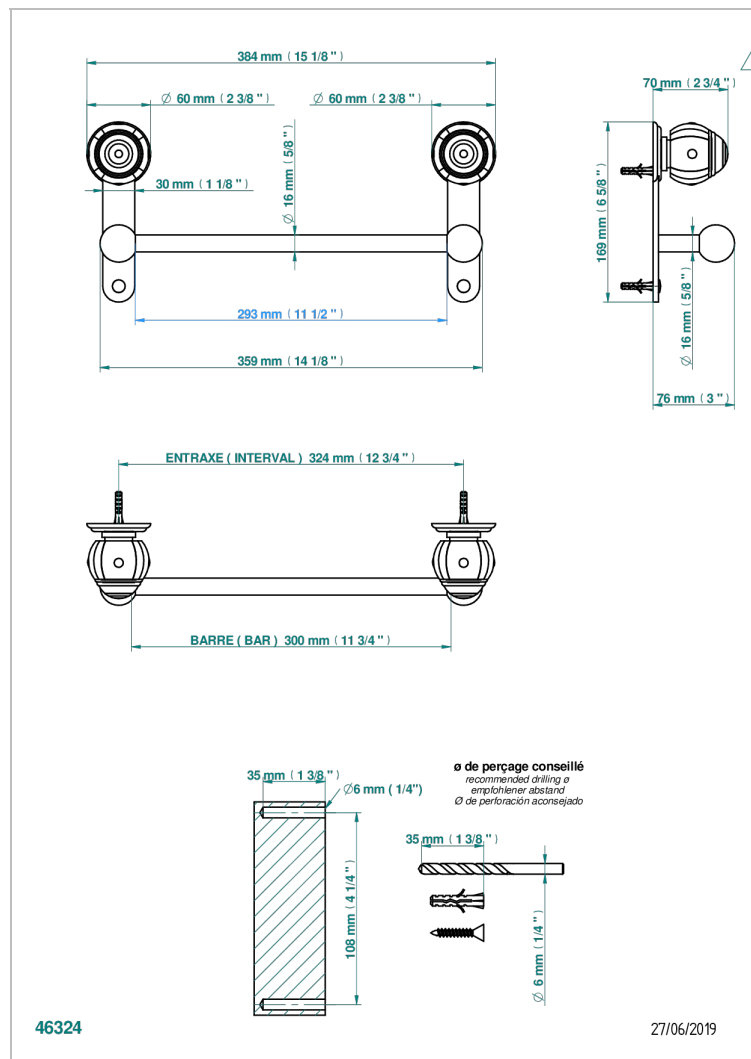

# ITHAQUE, DEKOR PLATIN

A7B-514/30

Porte-serviette 1 barre fixe long.300 mm

THG<sup>®</sup>  
PARIS

## EIGENSCHAFTEN

- Ithaque, Dekor Platin
- Porte-serviette 1 barre fixe long.300 mm