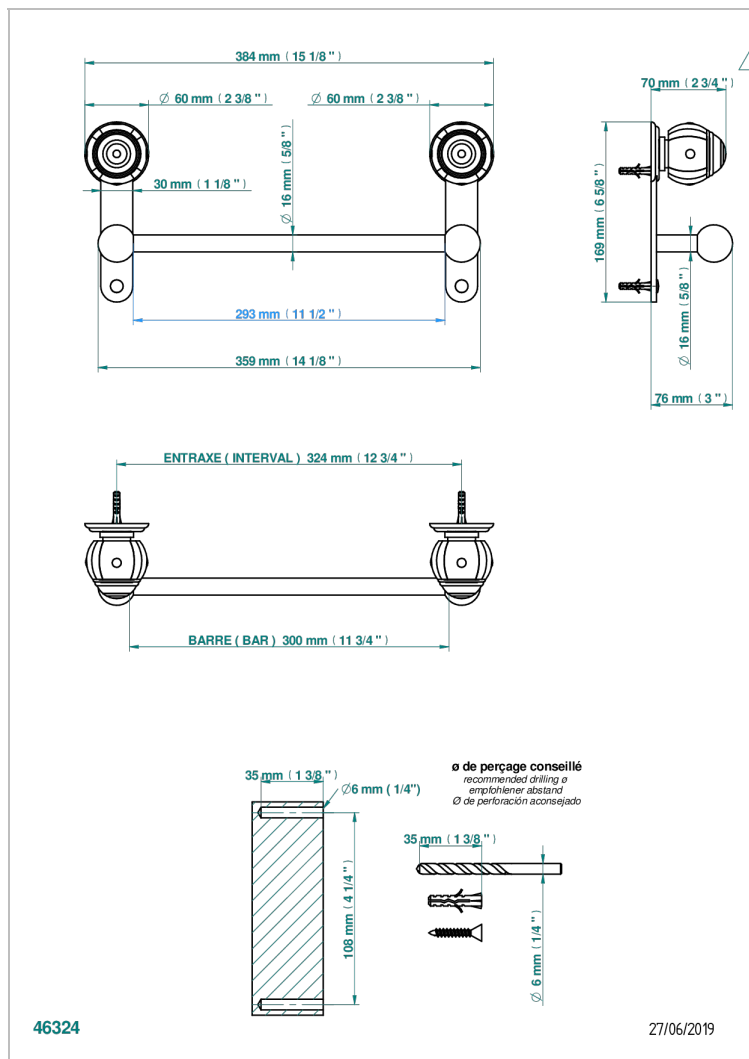

ITHAQUE PLATINUM DECOR

A7B-514/30

单杆固定毛巾架 长300毫米

THG[®]
PARIS

特色

- Ithaque Platinum decor
- 单杆固定毛巾架 长300毫米

可选饰面

Black ceram - D30
Blush PVD - H62
Graphite PVD - H64
Matt Umber PVD - H67
Matt blush PVD - H60
Matt graphite PVD - H65