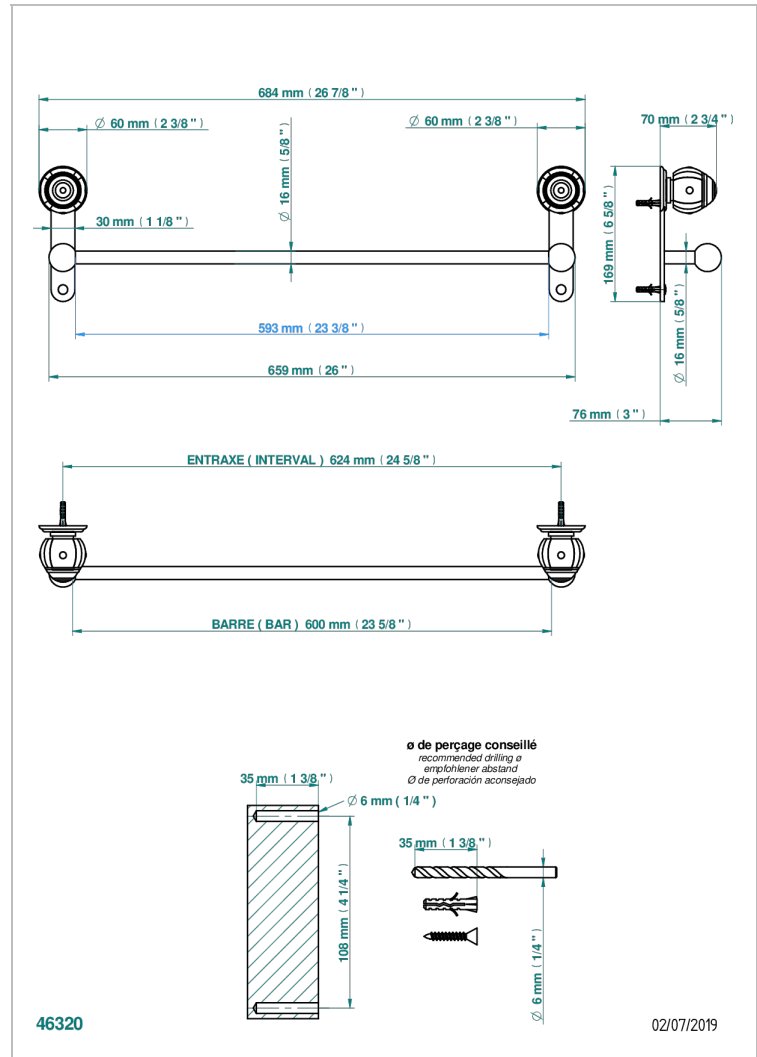

# ITHAQUE DECORACION EN ORO

A7A-514/60

Toallero lg 600 mm

THG<sup>®</sup>  
PARIS

## CARACTERÍSTICAS

- Ithaque decoración en oro
- Toallero lg 600 mm