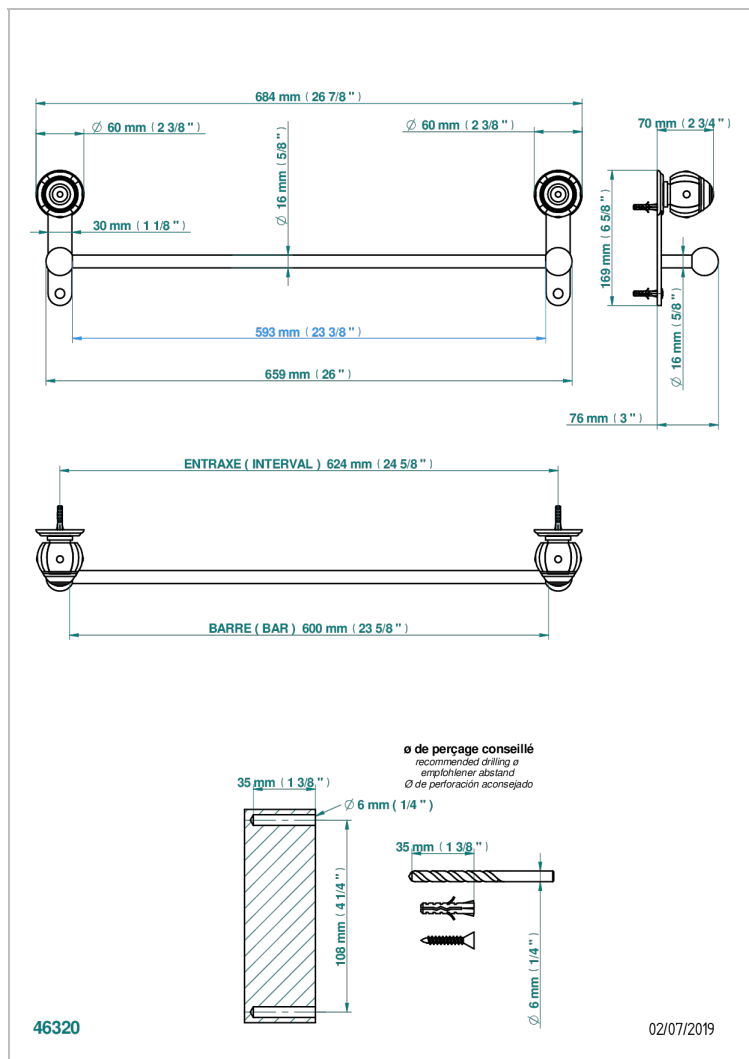

ITHAQUE DECORACION EN ORO

A7A-514/60

Toallero lg 600 mm

CARACTERÍSTICAS

- Ithaque decoración en oro
- Toallero lg 600 mm

ACABADOS DISPONIBLES

Bronce claro - D01
Cerámica negra mate - D30
Cobre viejo mate - H07
Cromo - A02
Cromo / dorado - G02
Cromo mate - C02