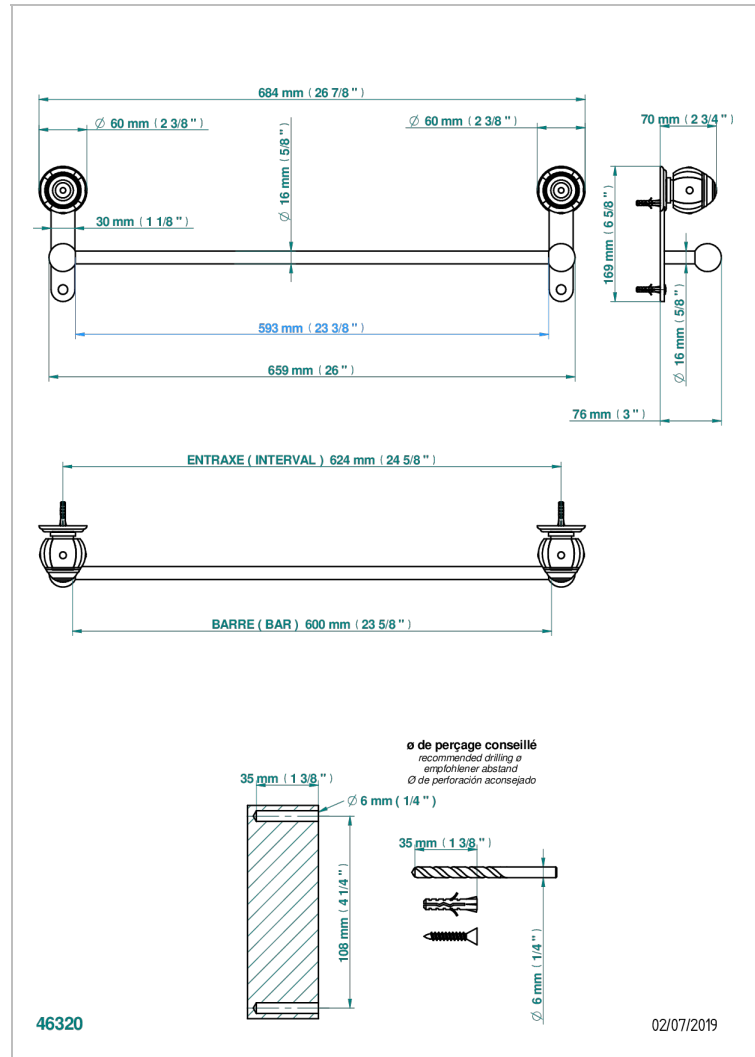

ITHAQUE, DEKOR GOLD

A7A-514/60

Handtuchstange Länge 600 mm

THG[®]
PARIS

EIGENSCHAFTEN

- Ithaque, Dekor Gold
- Handtuchstange Länge 600 mm

VERFÜGBARE OBERFLÄCHEN

Altnickel - H28
Blassgold - F30
Blassgold matt unlackiert - F31
Bronze hell - D01
Chrom - A02
Chrom / gold - G02