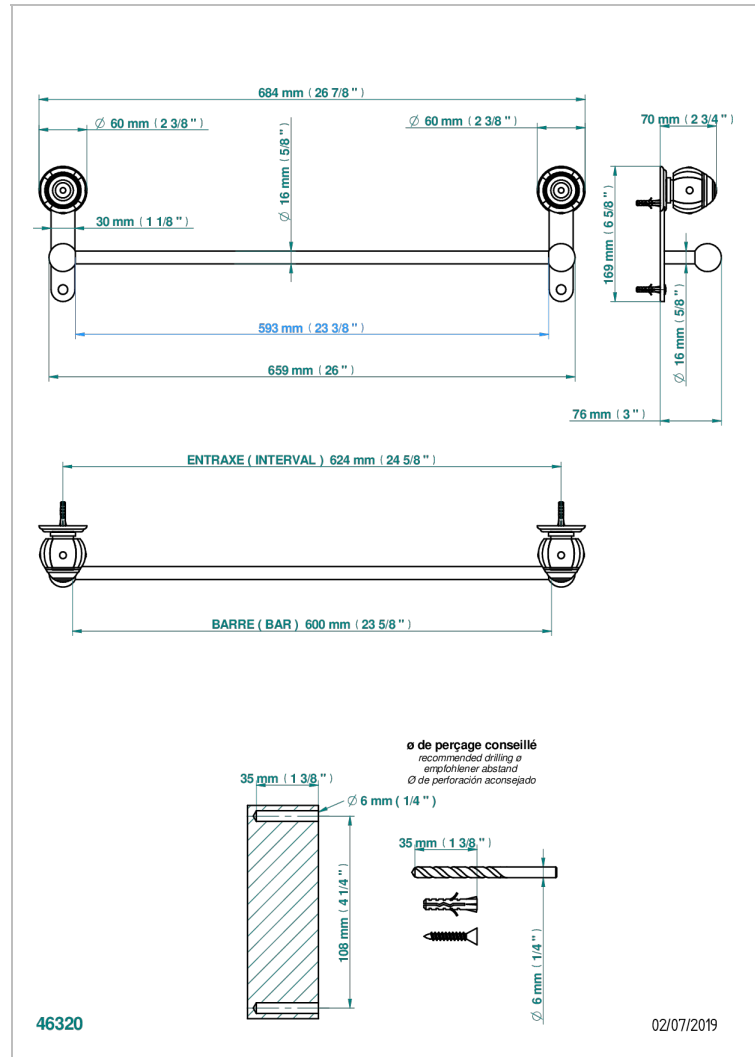

ITHAQUE С ЗОЛОТЫМ ДЕКОРОМ

A7A-514/60

Полотенцедержатель одинарный - фиксированная рейка 600 мм Д. 16 мм

THG[®]
PARIS

ХАРАКТЕРИСТИКИ

- Ithaque с золотым декором
- Полотенцедержатель одинарный - фиксированная рейка 600 мм Д. 16 мм