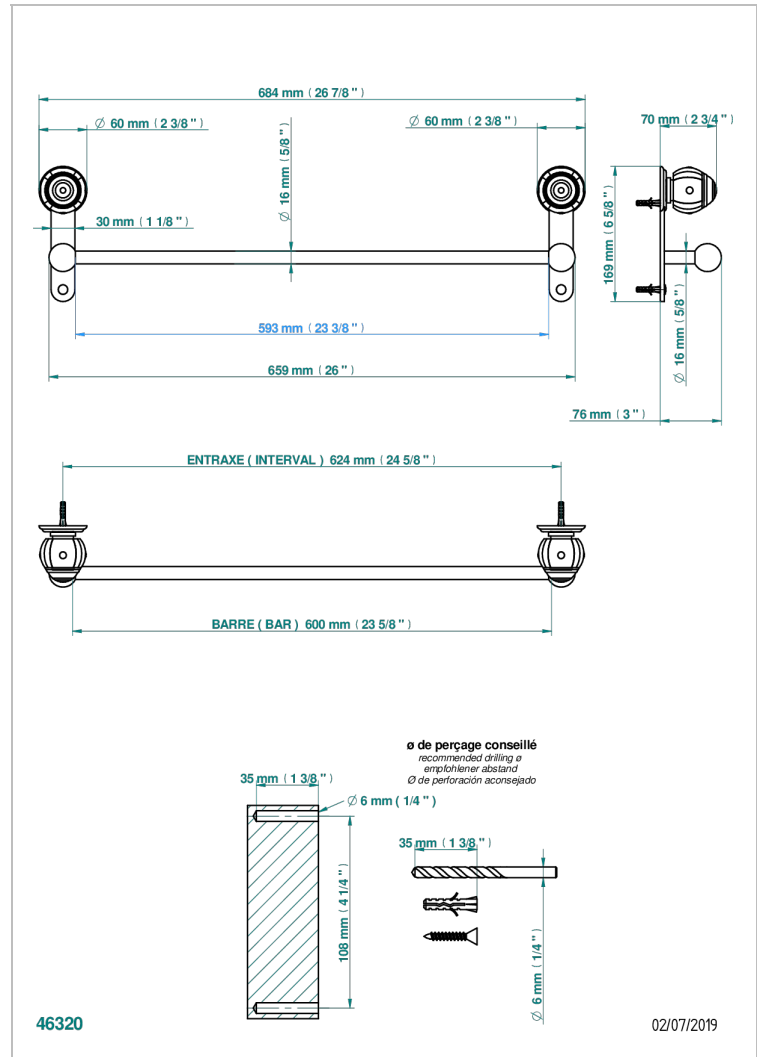

ITHAQUE DECORACION EN ORO

A7A-514/60

Toallero lg 600 mm

THG[®]
PARIS

CARACTERÍSTICAS

- Ithaque decoración en oro
- Toallero lg 600 mm

ACABADOS DISPONIBLES

Bronce claro - D01
Cerámica negra mate - D30
Cobre viejo mate - H07
Cromo - A02
Cromo / dorado - G02
Cromo mate - C02