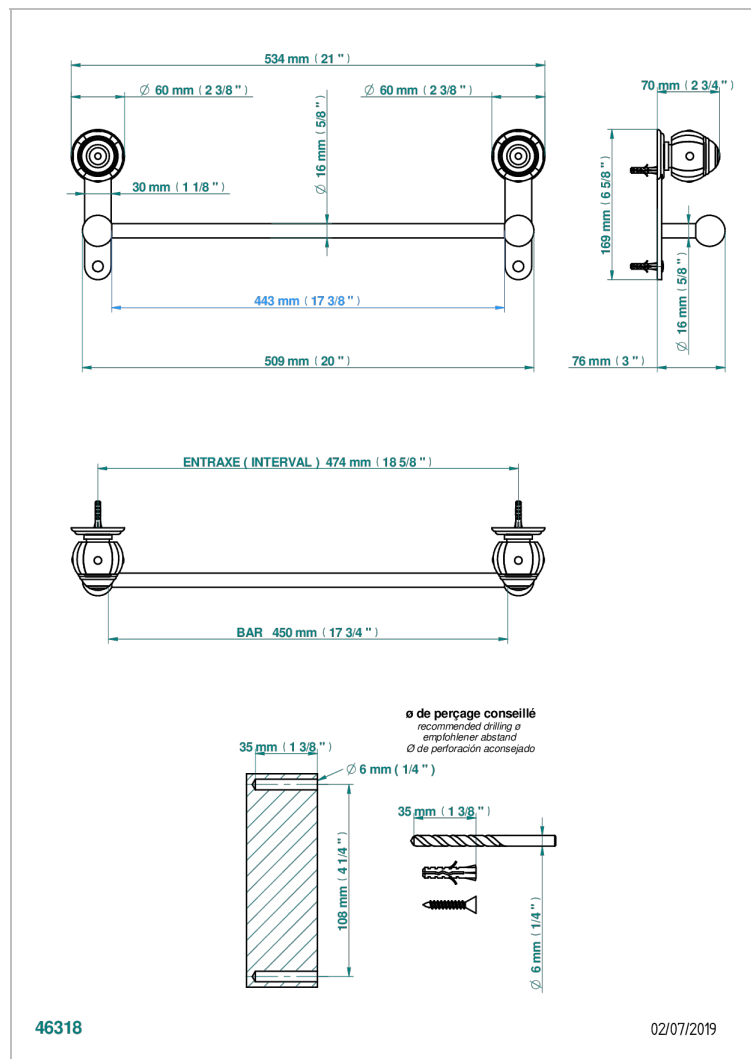

# ITHAQUE С ЗОЛОТЫМ ДЕКОРОМ

A7A-514/45

Полотенцедержатель одинарный - фиксированная рейка 45 см

THG<sup>®</sup>  
PARIS

## ХАРАКТЕРИСТИКИ

- Ithaque с золотым декором
- Полотенцедержатель одинарный - фиксированная рейка 45 см