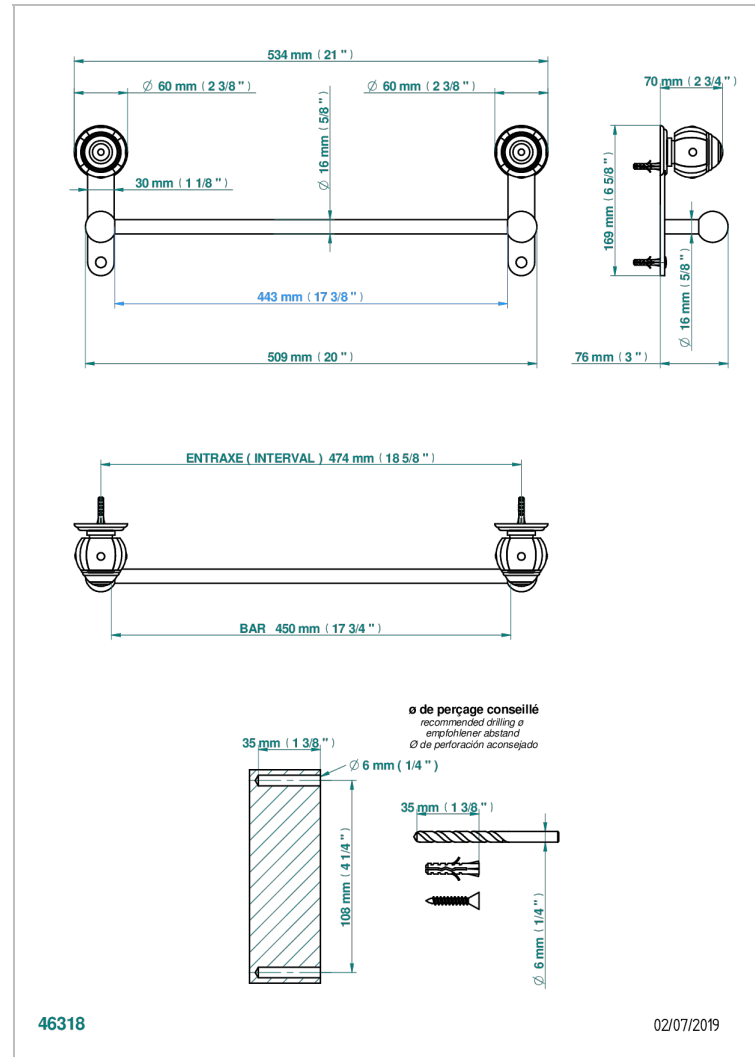

ITHAQUE DECORACION EN ORO

A7A-514/45

Single towel rail, fixed rail, length: 450 mm

CARACTERÍSTICAS

- Ithaque decoración en oro
- Single towel rail, fixed rail, length: 450 mm

ACABADOS DISPONIBLES

Bronce claro - D01
Cerámica negra mate - D30
Cobre viejo mate - H07
Cromo - A02
Cromo / dorado - G02
Cromo mate - C02